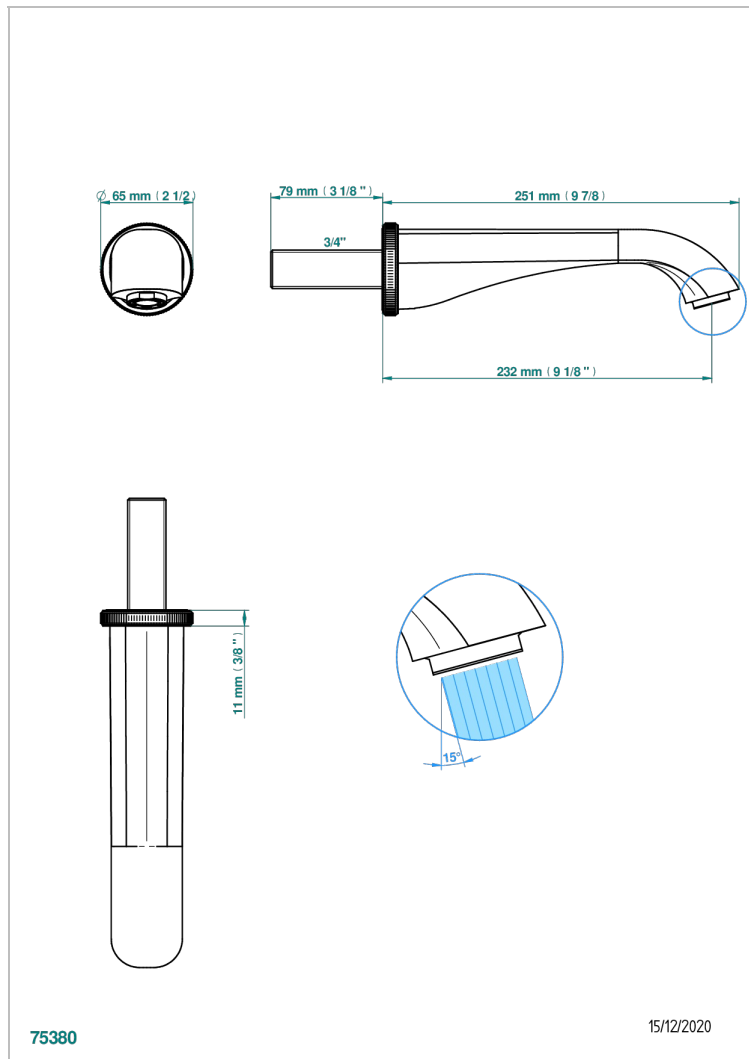

HIRONDELLES TAMPONNEES PLATINE

A4K-43SGB

Bec de lavabo mural 3/4 sans té - bec super goliath

THG[®]
PARIS

CARACTÉRISTIQUES

- Hirondelles Tamponnées platine
- Bec de lavabo mural 3/4 sans té - bec super goliath

FINITIONS DISPONIBLES

Bronze clair - D01
Chromé - A02
Chromé mat - C02
Doré brillant - F01
Doré mat - F07
Nickel brillant - B01

Nickel mat - C01
Noir mat céramique - D30
Or pâle - F30
Or pâle mat - F31
Pvd blush - H62
Pvd blush mat - H60

Vieux cuivre rouge mat - H07
Vieux nickel - H28