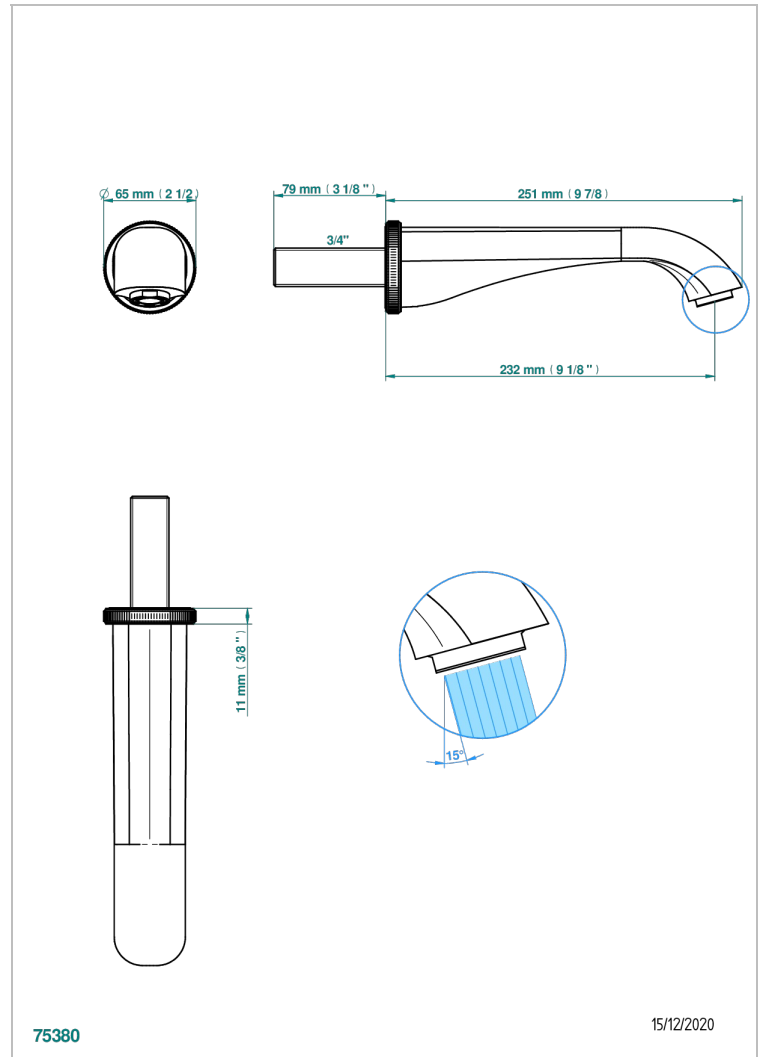

HIRONDELLES PLATINUM STAMPED

A4K-43SGB

Basin wall spout 3/4 no T junction

THG[®]
PARIS

CARACTERÍSTICAS

- Hironnelles Platinum stamped
- Basin wall spout 3/4 no T junction

ACABADOS DISPONIBLES

Bronce claro - D01
Cerámica negra mate - D30
Cobre viejo mate - H07
Cromo - A02
Cromo mate - C02
Dorado - F01