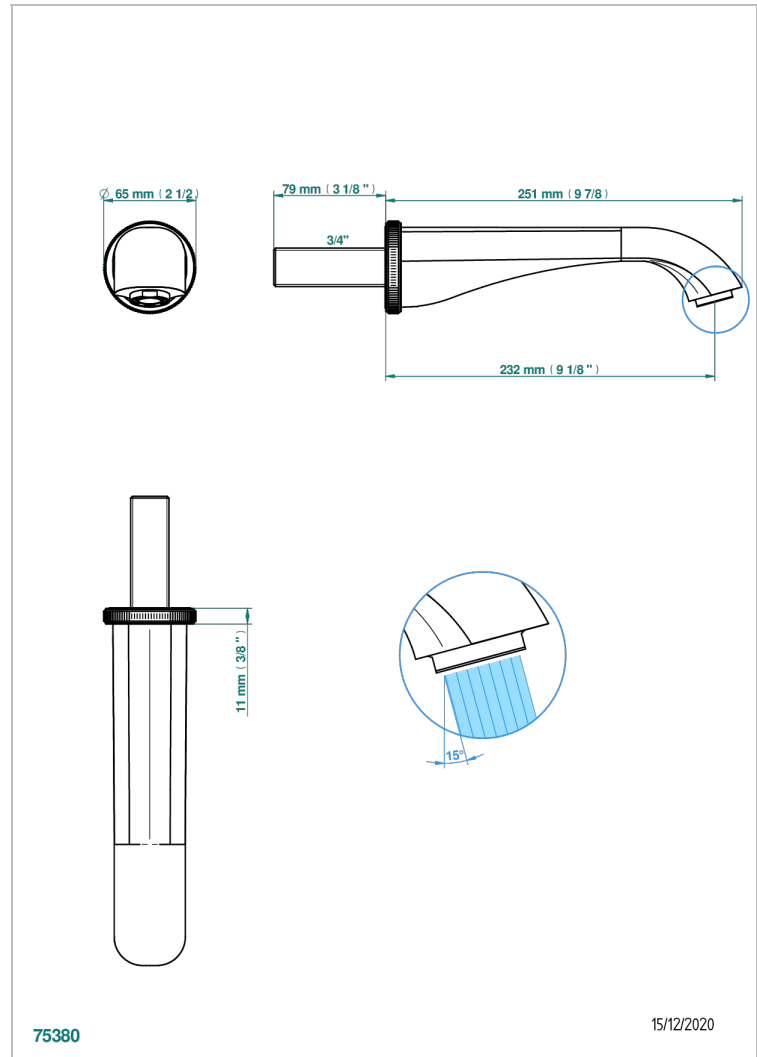

HIRONDELLES PLATINUM STAMPED

A4K-43SGB

无T型管入墙式台盆喷嘴 - 超大号

THG[®]
PARIS

特色

- Hironnelles Platinum stamped
- 无T型管入墙式台盆喷嘴 - 超大号

可选饰面

Black ceram - D30
Blush PVD - H62
Graphite PVD - H64
Matt Umber PVD - H67
Matt blush PVD - H60
Matt graphite PVD - H65

浅金 - F30
漆面铜 - D01