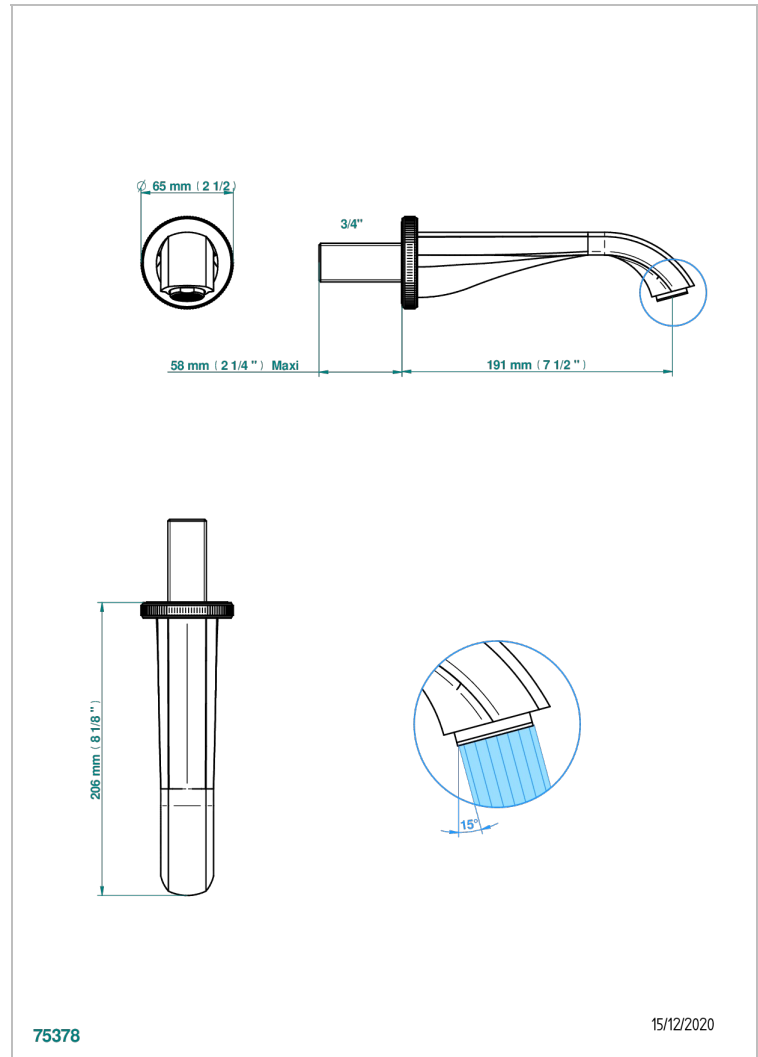

# HIRONDELLES TAMPONNEES OR

A4L-43GB

Bec de lavabo mural 3/4 sans té - bec goliath

THG<sup>®</sup>  
PARIS

## CARACTÉRISTIQUES

- Hirondelles Tamponnées or
- Bec de lavabo mural 3/4 sans té - bec goliath