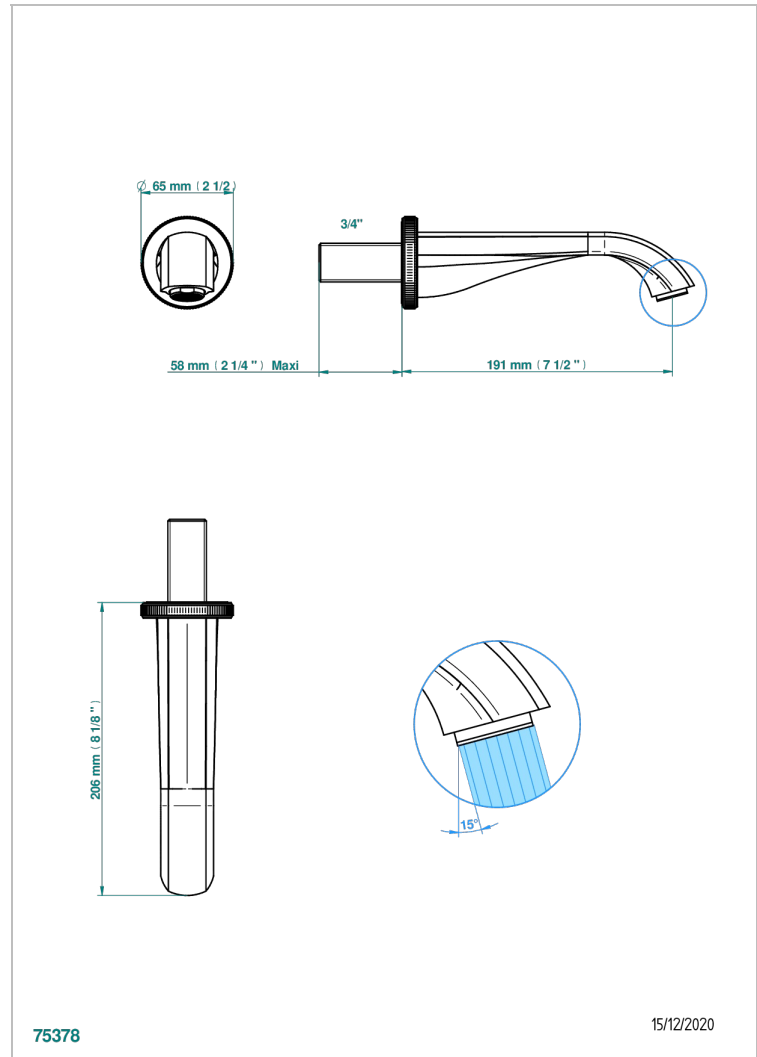

HIRONDELLES TAMPONNEES OR

A4L-43GB

Bec de lavabo mural 3/4 sans té - bec goliath

THG[®]
PARIS

CARACTÉRISTIQUES

- Hirondelles Tamponnées or
- Bec de lavabo mural 3/4 sans té - bec goliath

FINITIONS DISPONIBLES

Bronze clair - D01
Chromé - A02
Chromé mat - C02
Doré brillant - F01
Doré mat - F07
Nickel brillant - B01

Nickel mat - C01
Noir mat céramique - D30
Or pâle - F30
Or pâle mat - F31
Pvd blush - H62
Pvd blush mat - H60

Vieux cuivre rouge mat - H07
Vieux nickel - H28