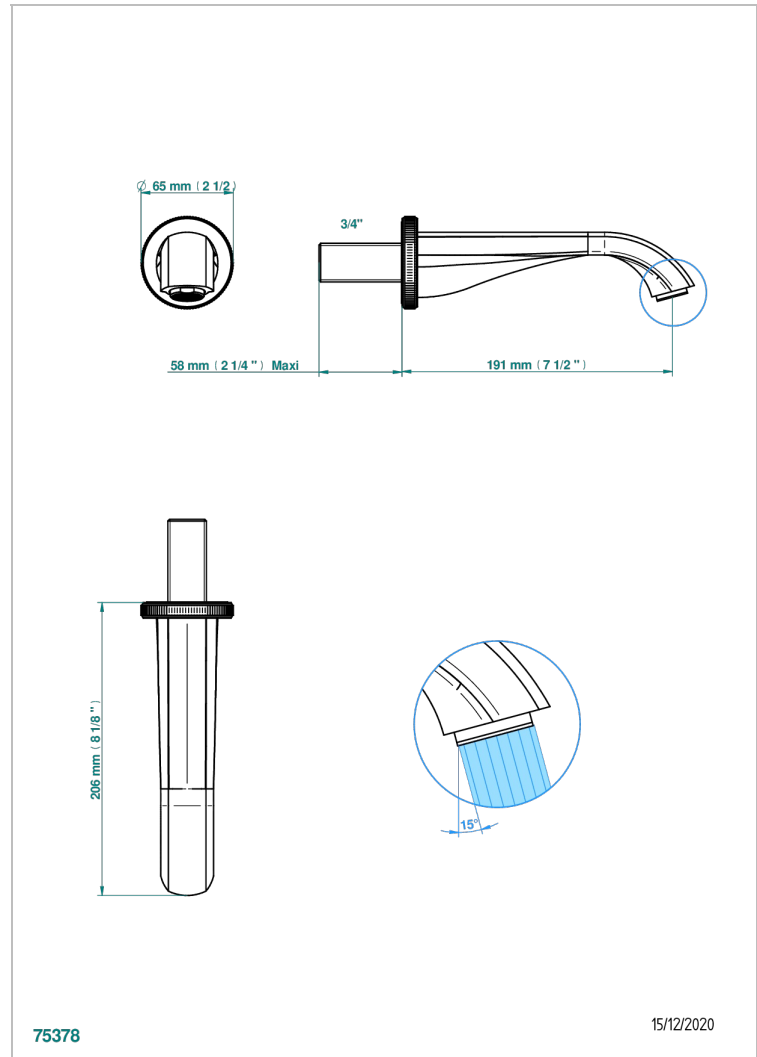

HIRONDELLES GOLD STAMPED

A4L-43GB

Basin wall spout 3/4 no T junction

THG[®]
PARIS

CARACTERÍSTICAS

- Hironnelles Gold stamped
- Basin wall spout 3/4 no T junction

ACABADOS DISPONIBLES

Bronce claro - D01
Cerámica negra mate - D30
Cobre viejo mate - H07
Cromo - A02
Cromo mate - C02
Dorado - F01