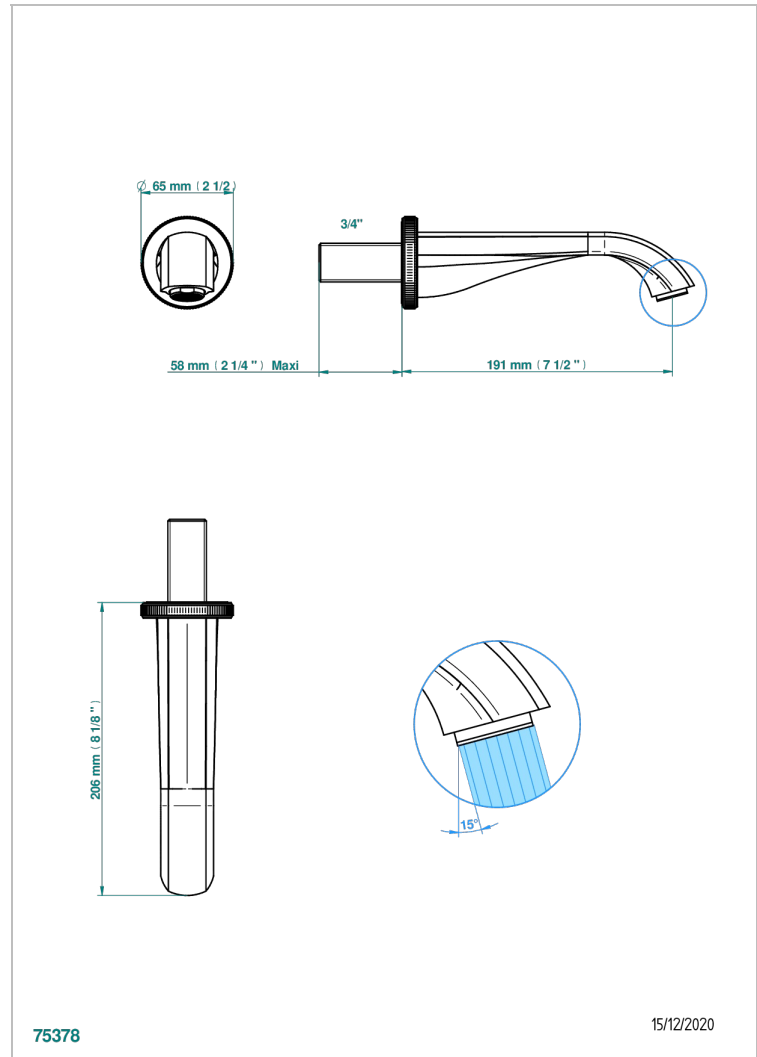

# HIRONDELLES TAMPONNEES OR

A4L-43GB

Bec de lavabo mural 3/4 sans té - bec goliath

THG<sup>®</sup>  
PARIS

## CARACTÉRISTIQUES

- Hirondelles Tamponnées or
- Bec de lavabo mural 3/4 sans té - bec goliath

Vieux cuivre rouge mat - H07  
Vieux nickel - H28