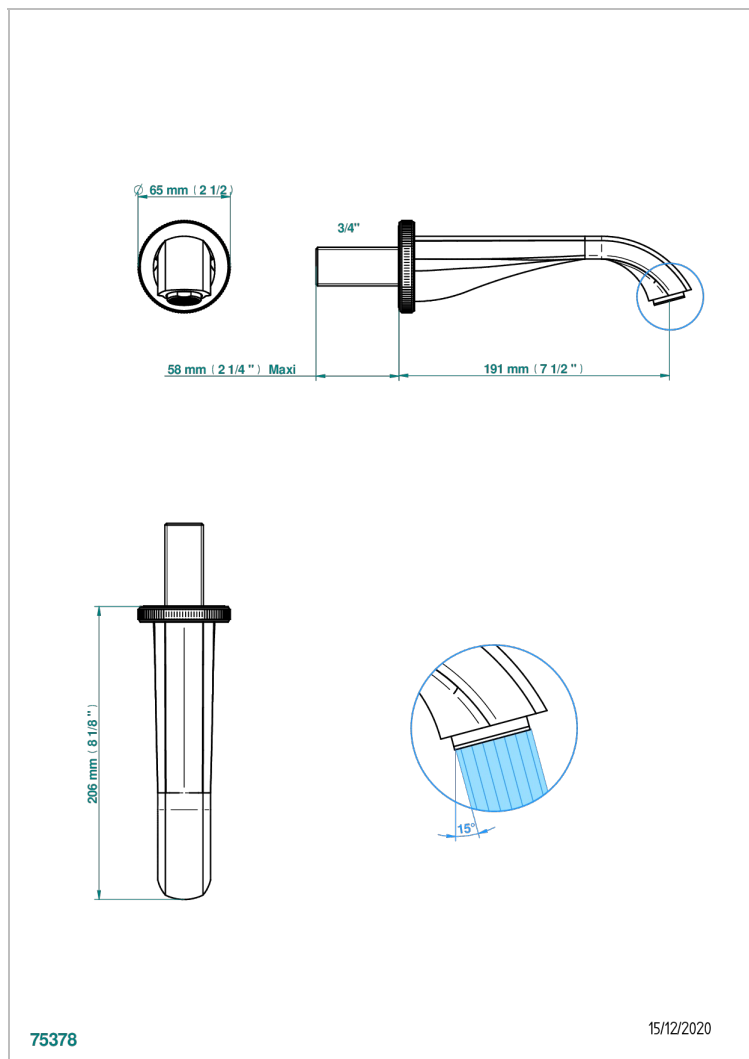

HIRONDELLES GOLD STAMPED

A4L-43GB

无T型管入墙式台盆喷嘴 - 大号

THG[®]
PARIS

特色

- Hironnelles Gold stamped
- 无T型管入墙式台盆喷嘴 - 大号

可选饰面

Black ceram - D30
Blush PVD - H62
Graphite PVD - H64
Matt Umber PVD - H67
Matt blush PVD - H60
Matt graphite PVD - H65

浅金 - F30
漆面铜 - D01