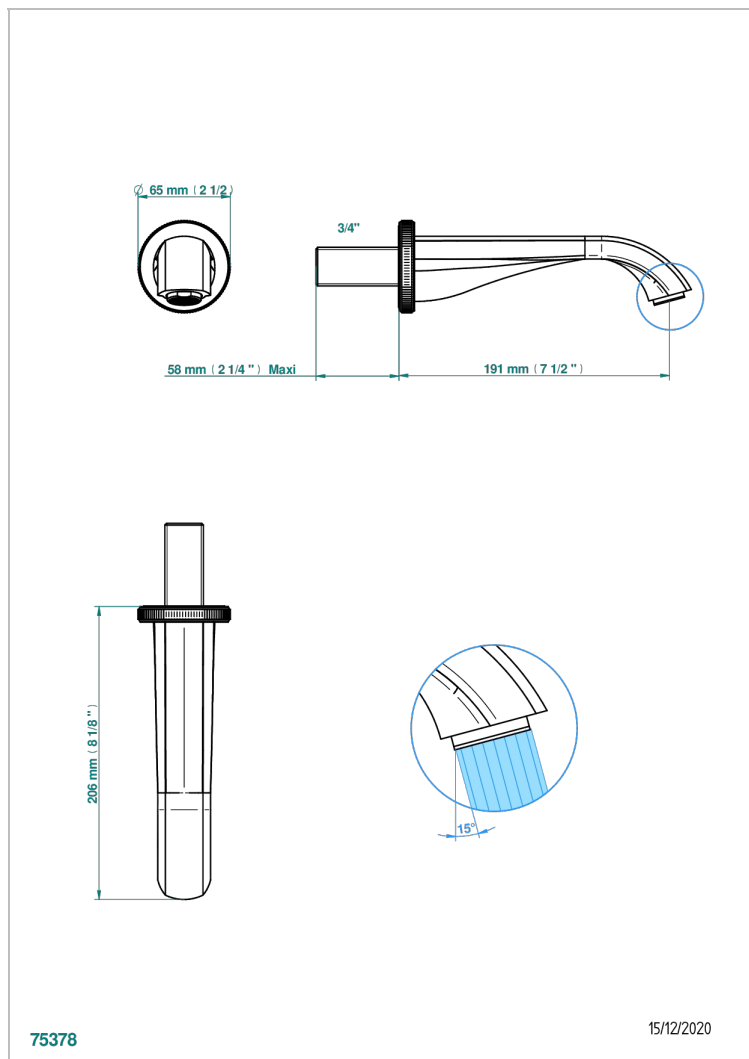

HIRONDELLES TAMPONNEES PLATINE

A4K-43GB

Bec de lavabo mural 3/4 sans té - bec goliath

THG[®]
PARIS

CARACTÉRISTIQUES

- Hironnelles Tamponnées platine
- Bec de lavabo mural 3/4 sans té - bec goliath

FINITIONS DISPONIBLES

Bronze clair - D01
Chromé - A02
Chromé mat - C02
Doré brillant - F01
Doré mat - F07
Nickel brillant - B01

Nickel mat - C01
Noir mat céramique - D30
Or pâle - F30
Or pâle mat - F31
Pvd blush - H62
Pvd blush mat - H60

Vieux cuivre rouge mat - H07
Vieux nickel - H28