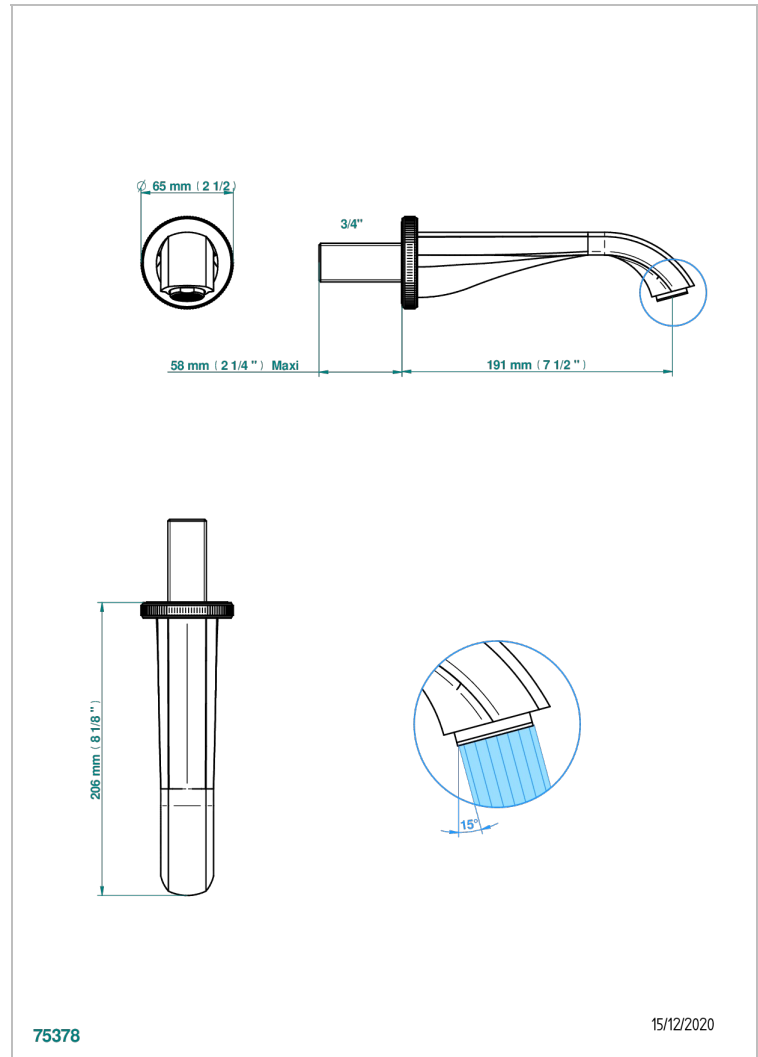

HIRONDELLES PLATINUM STAMPED

A4K-43GB

Basin wall spout 3/4 no T junction

THG[®]
PARIS

CARACTERÍSTICAS

- Hironnelles Platinum stamped
- Basin wall spout 3/4 no T junction

ACABADOS DISPONIBLES

Bronce claro - D01
Cerámica negra mate - D30
Cobre viejo mate - H07
Cromo - A02
Cromo mate - C02
Dorado - F01