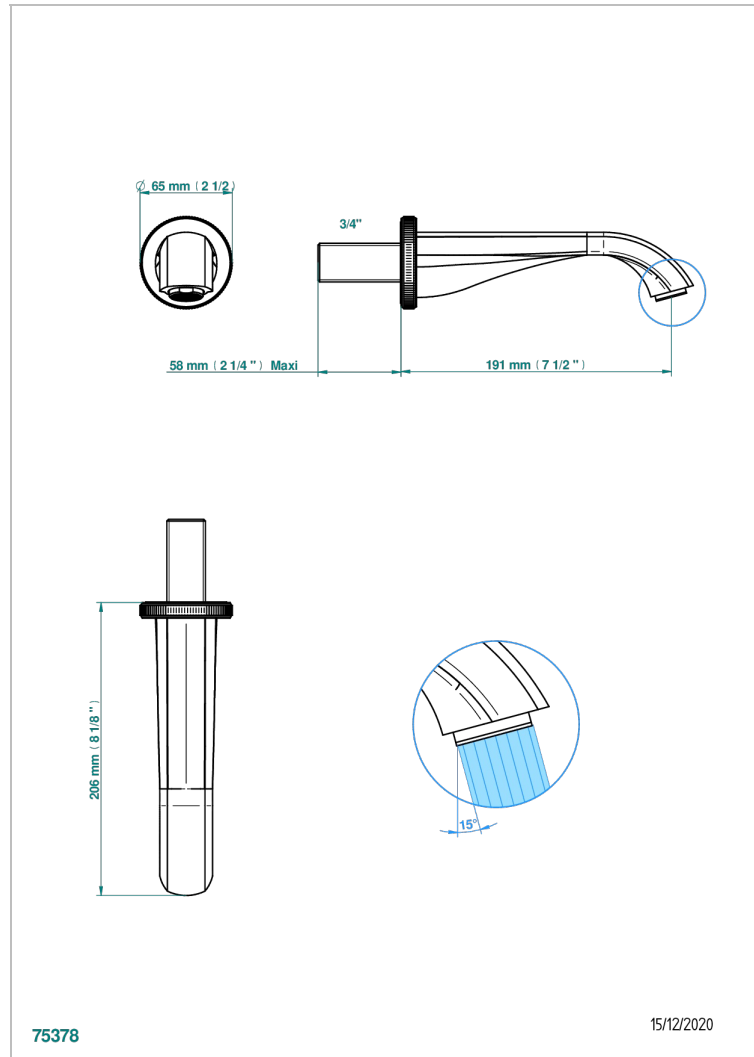

HIRONDELLES PLATINUM STAMPED

A4K-43GB

Настенный кран для раковины среднего размера без T-образного фиксатора

THG[®]
PARIS

ХАРАКТЕРИСТИКИ

- Hironnelles Platinum stamped
- Настенный кран для раковины среднего размера без T-образного фиксатора