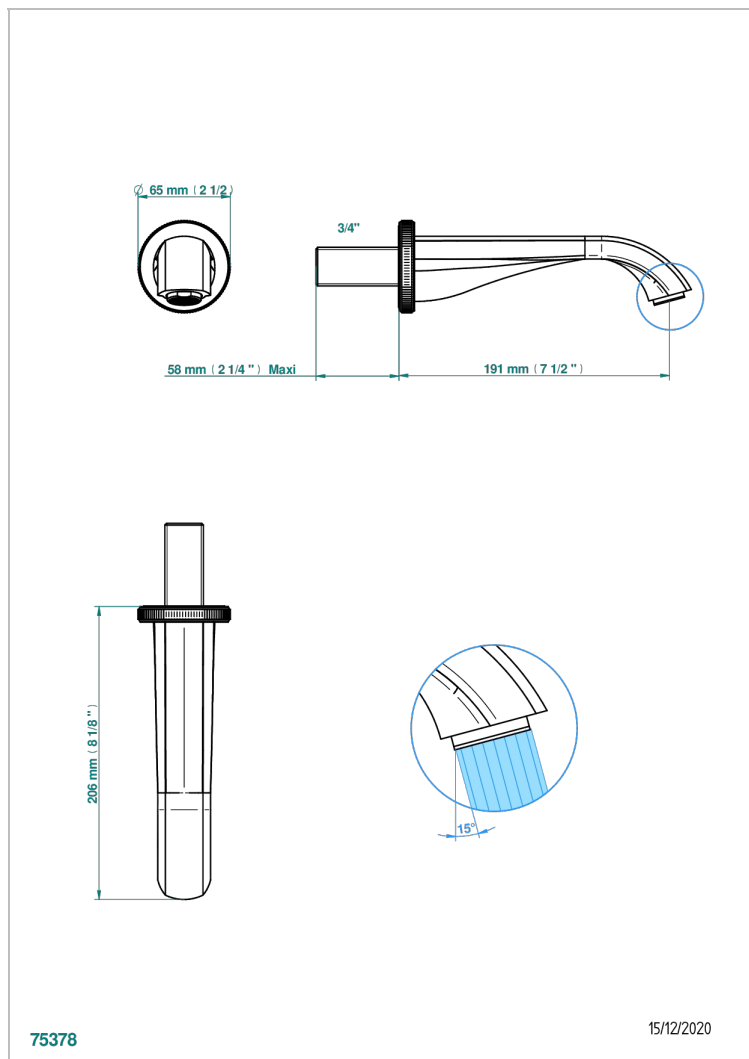

# HIRONDELLES TAMPONNEES PLATINE

A4K-43GB

Bec de lavabo mural 3/4 sans té - bec goliath

THG<sup>®</sup>  
PARIS

## CARACTÉRISTIQUES

- Hironnelles Tamponnées platine
- Bec de lavabo mural 3/4 sans té - bec goliath

Vieux cuivre rouge mat - H07  
Vieux nickel - H28