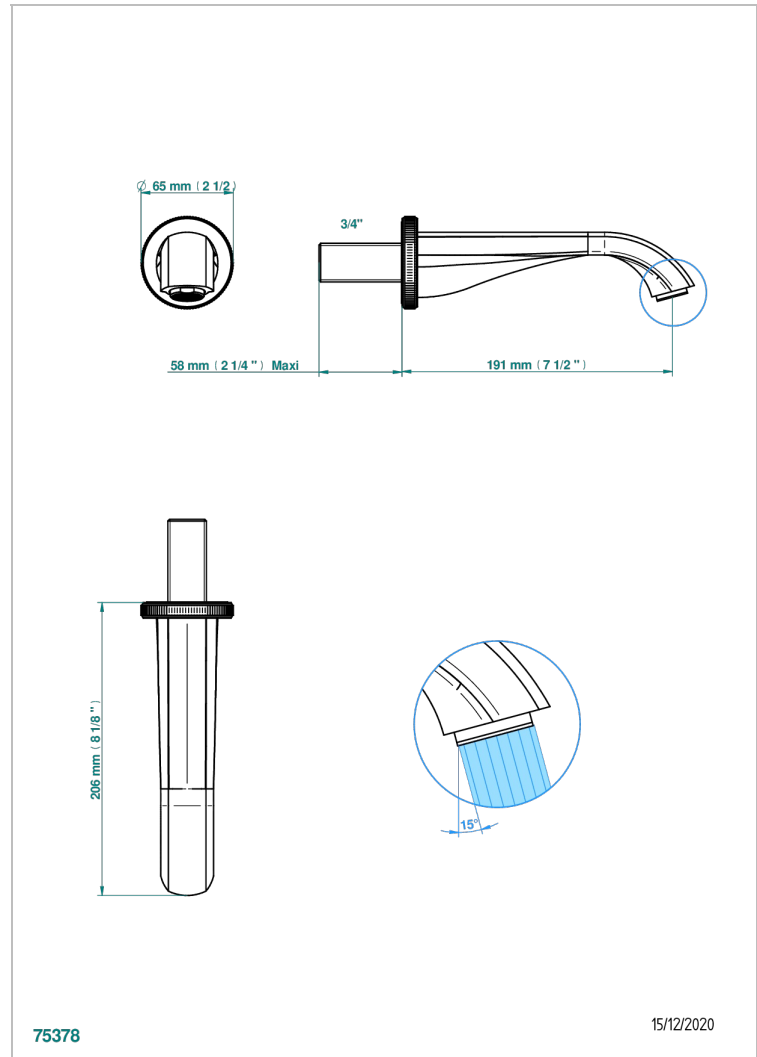

HIRONDELLES PLATINUM STAMPED

A4K-43GB

Basin wall spout 3/4 no T junction

THG[®]
PARIS

CARACTERÍSTICAS

- Hironnelles Platinum stamped
- Basin wall spout 3/4 no T junction

ACABADOS DISPONIBLES

Bronce claro - D01
Cerámica negra mate - D30
Cobre viejo mate - H07
Cromo - A02
Cromo mate - C02
Dorado - F01