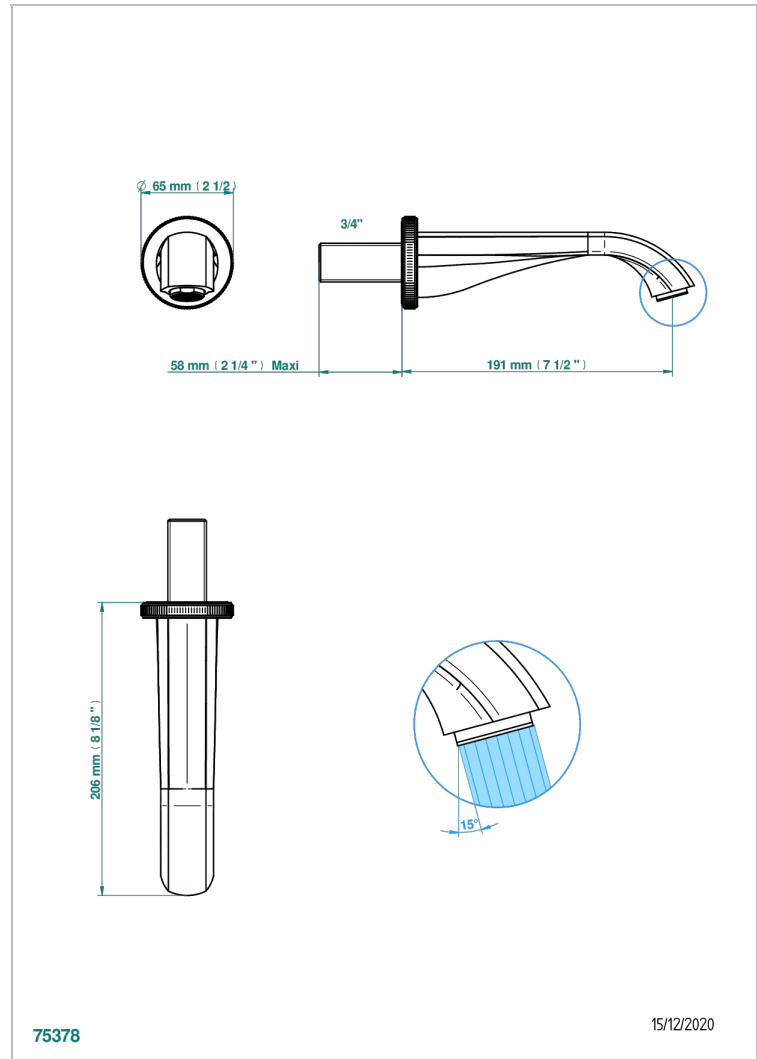

HIRONDELLES

A4J-43GB

Bec de lavabo mural 3/4 sans té - bec goliath

THG[®]
PARIS

CARACTÉRISTIQUES

- Hirondelles
- Bec de lavabo mural 3/4 sans té - bec goliath

FINITIONS DISPONIBLES

Bronze clair - D01
Chromé - A02
Chromé mat - C02
Doré brillant - F01
Doré mat - F07
Nickel brillant - B01

Nickel mat - C01
Noir mat céramique - D30
Or pâle - F30
Or pâle mat - F31
Pvd blush - H62
Pvd blush mat - H60

Pvd couleur bronze brown - F33
Pvd couleur bronze brown - mat - F34
Pvd couleur doré - H52
Pvd couleur doré mat - H53
Pvd couleur laitton - H49
Pvd couleur laitton mat - H50