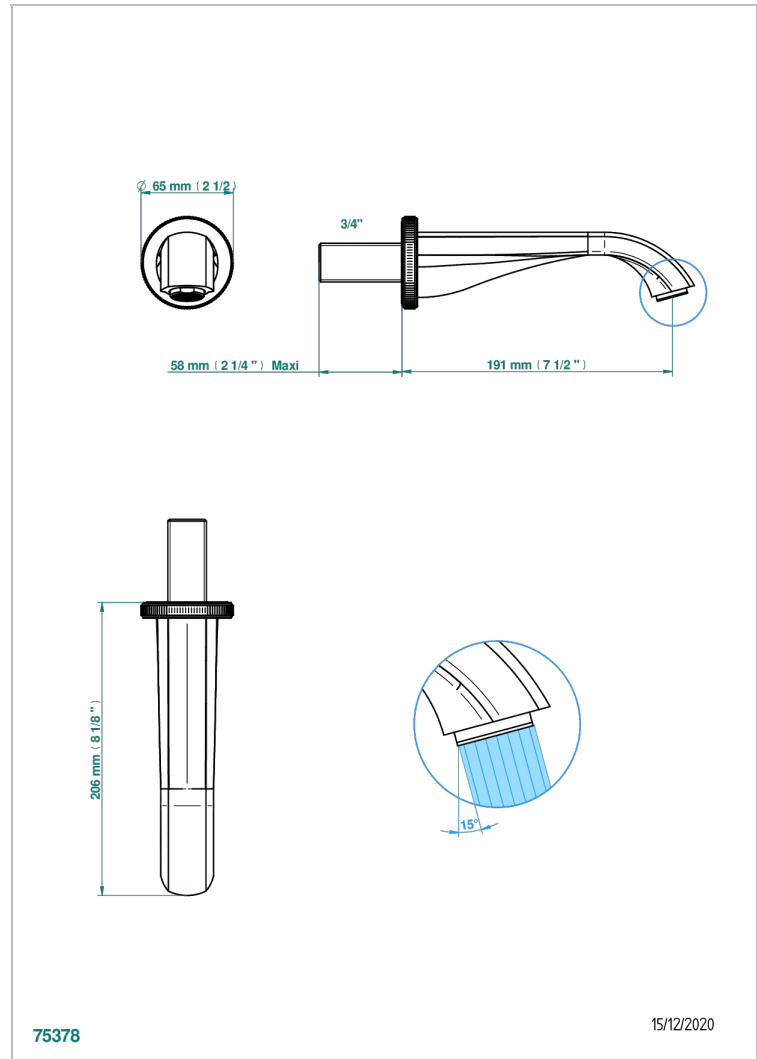

HIRONDELLES

A4J-43GB

Bec de lavabo mural 3/4 sans té - bec goliath

THG[®]
PARIS

CARACTÉRISTIQUES

- Hirondelles
- Bec de lavabo mural 3/4 sans té - bec goliath

FINITIONS DISPONIBLES

Bronze clair - D01
Chromé - A02
Chromé mat - C02
Doré brillant - F01
Doré mat - F07
Nickel brillant - B01

Nickel mat - C01
Noir mat céramique - D30
Or pâle - F30
Or pâle mat - F31
Pvd blush - H62
Pvd blush mat - H60

Pvd couleur bronze brown - F33
Pvd couleur bronze brown - mat - F34
Pvd couleur doré - H52
Pvd couleur doré mat - H53
Pvd couleur laiton - H49
Pvd couleur laiton mat - H50