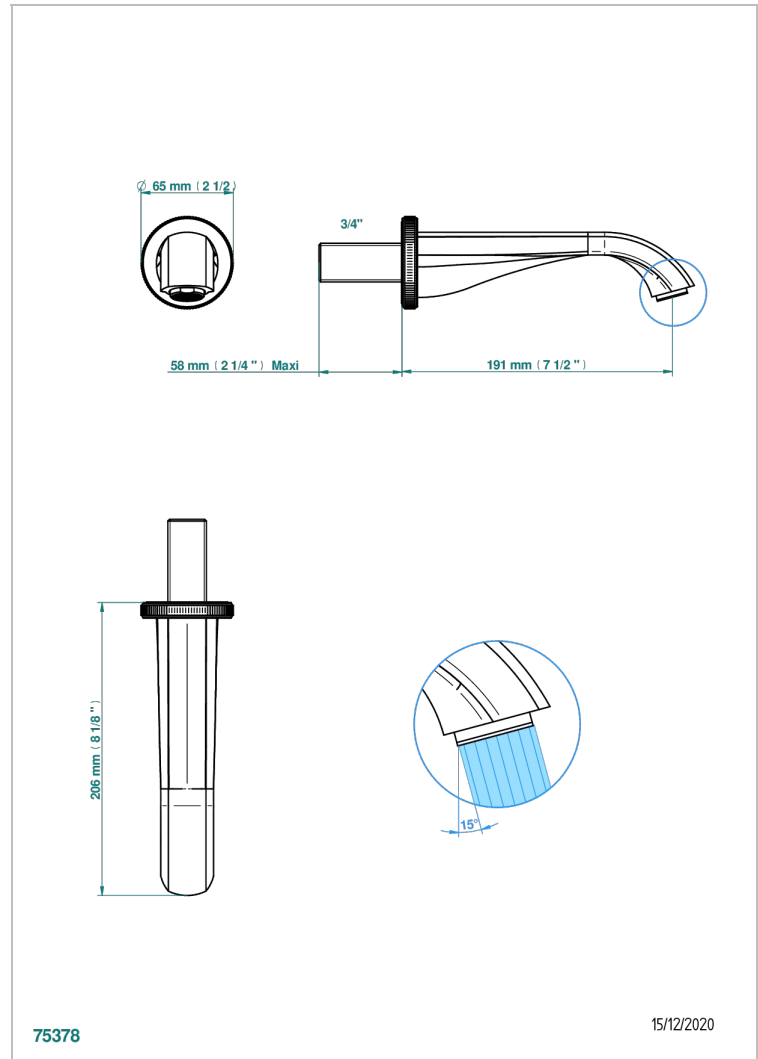

HIRONDELLES

A4J-43GB

Bec de lavabo mural 3/4 sans té - bec goliath

THG[®]
PARIS

CARACTÉRISTIQUES

- Hirondelles
- Bec de lavabo mural 3/4 sans té - bec goliath

FINITIONS DISPONIBLES

Bronze clair - D01
Chromé - A02
Chromé mat - C02
Doré brillant - F01
Doré mat - F07
Nickel brillant - B01

Nickel mat - C01
Noir mat céramique - D30
Or pâle - F30
Or pâle mat - F31
Pvd blush - H62
Pvd blush mat - H60

Pvd couleur bronze brown - F33
Pvd couleur bronze brown - mat - F34
Pvd couleur doré - H52
Pvd couleur doré mat - H53
Pvd couleur laiton - H49
Pvd couleur laiton mat - H50