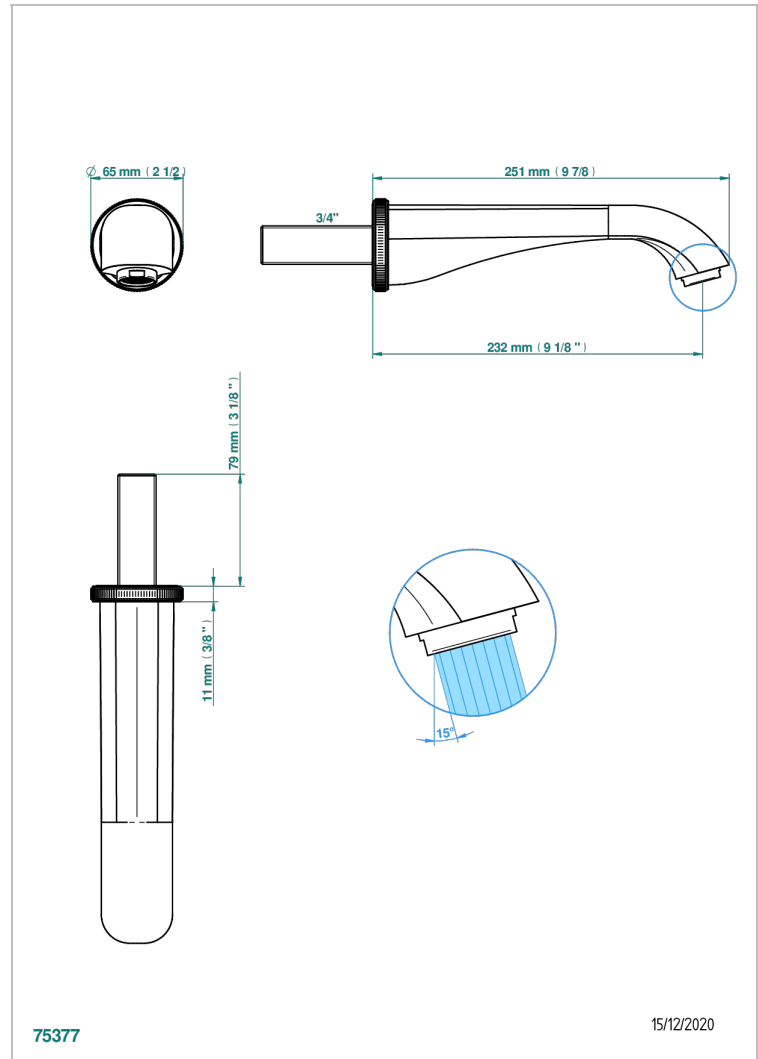

HIRONDELLES GOLD STAMPED

A4L-42SGB

Wall mounted bath spout, without T junction

THG[®]
PARIS

CARACTERÍSTICAS

- Hironnelles Gold stamped
- Wall mounted bath spout, without T junction

ACABADOS DISPONIBLES

Bronce claro - D01
Cerámica negra mate - D30
Cobre viejo mate - H07
Cromo - A02
Cromo mate - C02
Dorado - F01

Dorado mate - F07
Dorado pálido - F30
Dorado pálido mate (sin barniz) - F31
Níquel - B01
Níquel mate - C01
Níquel viejo - H28

Pvd blush - H62
Pvd blush mate - H60
Pvd color latón - H49
Pvd color latón mate - H50
Pvd color níquel - H55
Pvd color níquel mate - H56