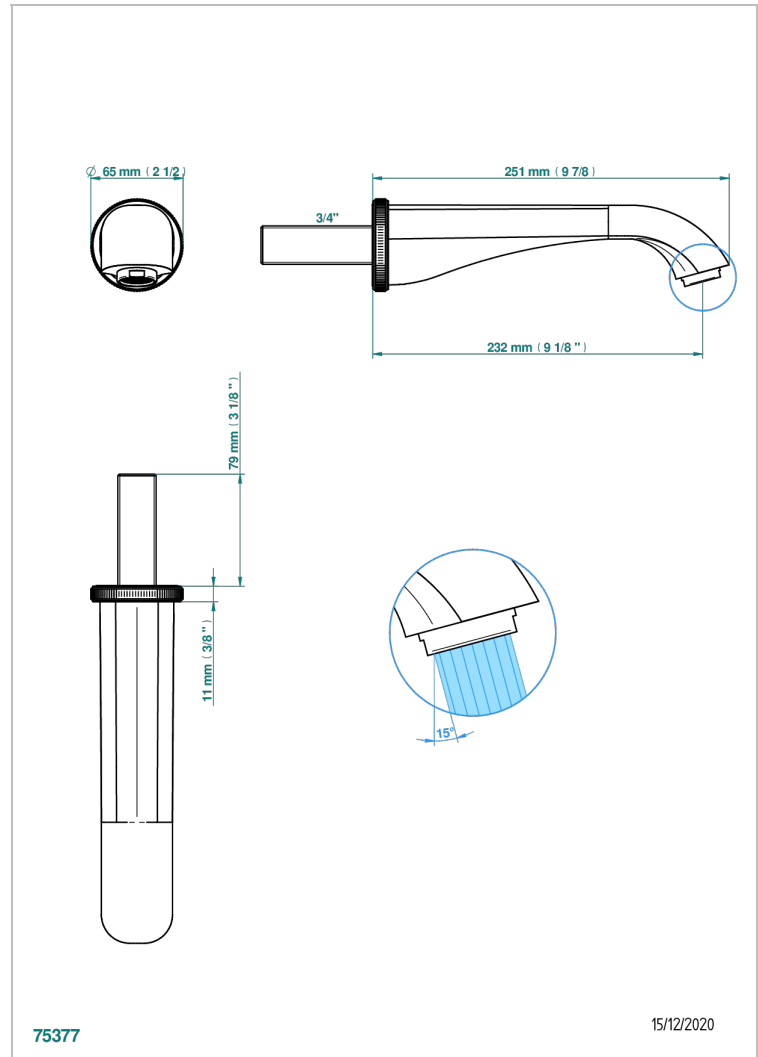

# HIRONDELLES TAMPONNEES PLATINE

A4K-42SGB

Bec de bain mural sans té, bec super goliath

THG<sup>®</sup>  
PARIS

## CARACTÉRISTIQUES

- Hirondelles Tamponnées platine
- Bec de bain mural sans té, bec super goliath

Vieux cuivre rouge mat - H07  
Vieux nickel - H28