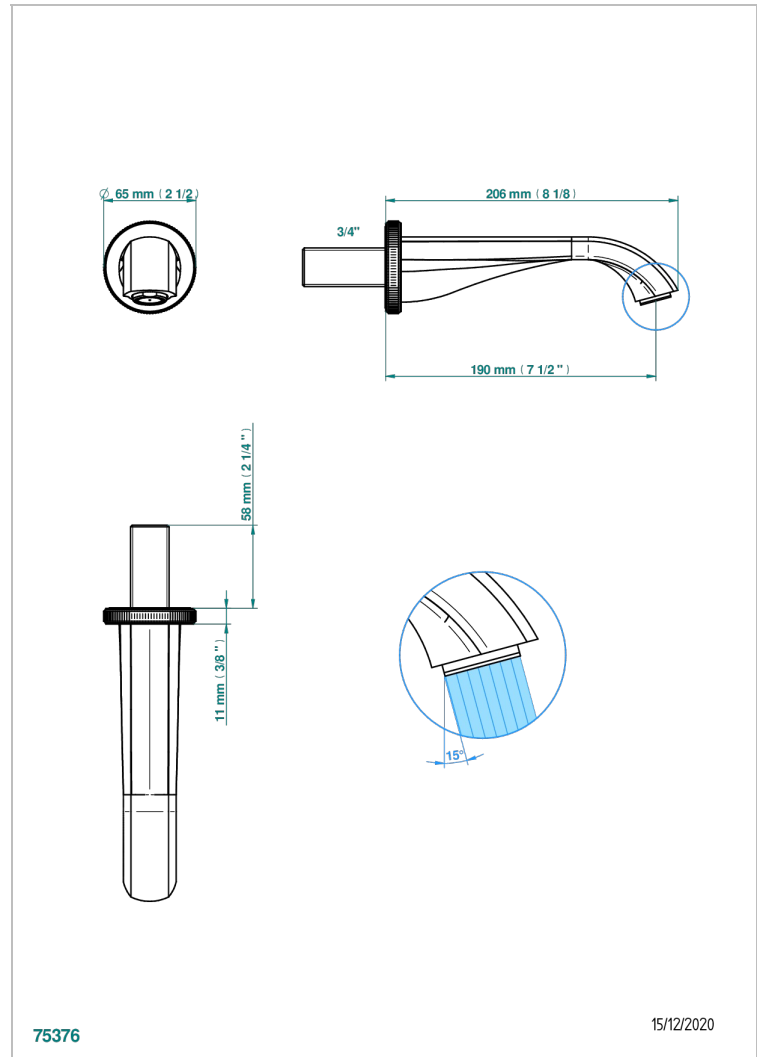

HIRONDELLES TAMPONNEES PLATINE

A4K-42GB

Bec de bain mural sans té - bec goliath

THG[®]
PARIS

75376

15/12/2020

CARACTÉRISTIQUES

- Hirondelles Tamponnées platine
- Bec de bain mural sans té - bec goliath

FINITIONS DISPONIBLES

Bronze clair - D01
Chromé - A02
Chromé mat - C02
Doré brillant - F01
Doré mat - F07
Nickel brillant - B01

Nickel mat - C01
Noir mat céramique - D30
Or pâle - F30
Or pâle mat - F31
Pvd blush - H62
Pvd blush mat - H60

Vieux cuivre rouge mat - H07
Vieux nickel - H28