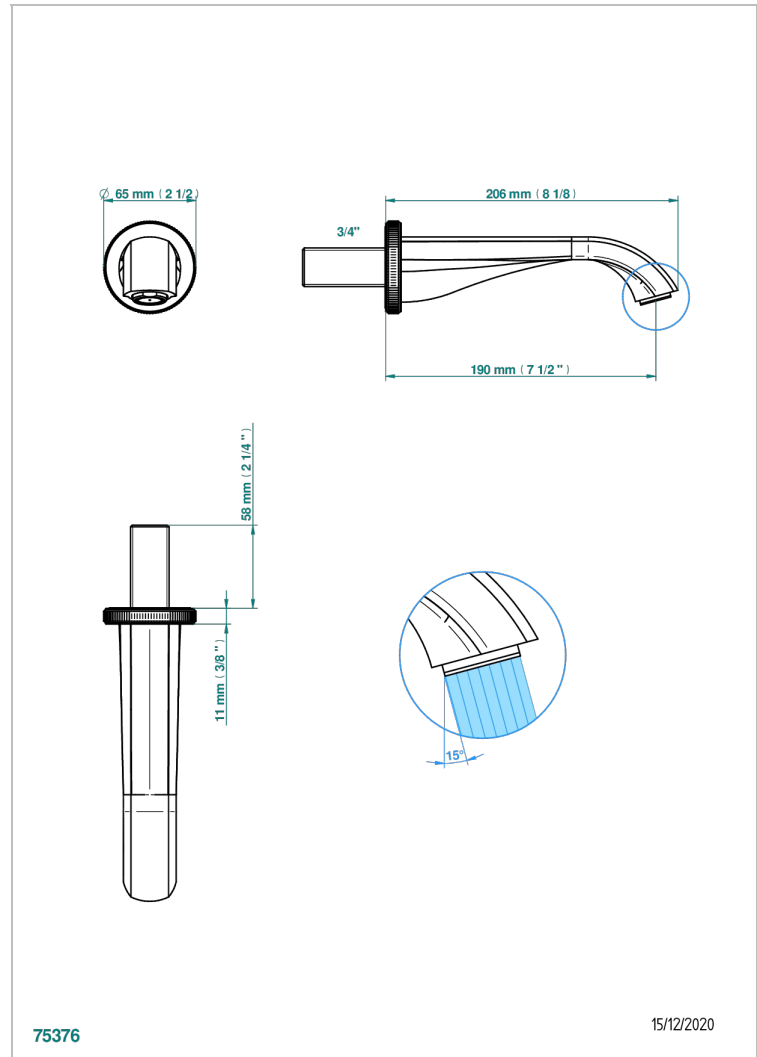

HIRONDELLES PLATINUM STAMPED

A4K-42GB

Wall mounted bath spout, without T junction

THG[®]
PARIS

CARACTERÍSTICAS

- Hironnelles Platinum stamped
- Wall mounted bath spout, without T junction

ACABADOS DISPONIBLES

Bronce claro - D01
Cerámica negra mate - D30
Cobre viejo mate - H07
Cromo - A02
Cromo mate - C02
Dorado - F01

Dorado mate - F07
Dorado pálido - F30
Dorado pálido mate (sin barniz) - F31
Níquel - B01
Níquel mate - C01
Níquel viejo - H28

Pvd umber - H66
Pvd umber mate - H67