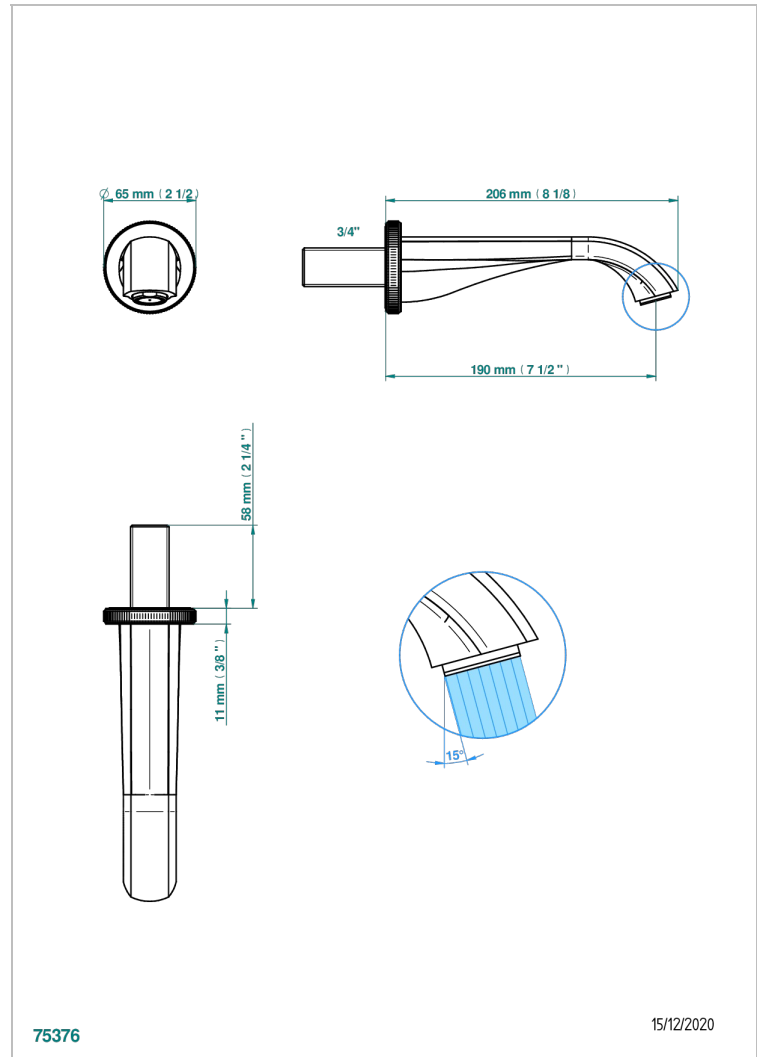

HIRONDELLES

A4J-42GB

Bec de bain mural sans té - bec goliath

THG[®]
PARIS

CARACTÉRISTIQUES

- Hirondelles
- Bec de bain mural sans té - bec goliath

FINITIONS DISPONIBLES

Bronze clair - D01
Chromé - A02
Chromé mat - C02
Doré brillant - F01
Doré mat - F07
Nickel brillant - B01

Nickel mat - C01
Noir mat céramique - D30
Or pâle - F30
Or pâle mat - F31
Pvd blush - H62
Pvd blush mat - H60

Pvd couleur bronze brown - F33
Pvd couleur bronze brown - mat - F34
Pvd couleur doré - H52
Pvd couleur doré mat - H53
Pvd couleur laiton - H49
Pvd couleur laiton mat - H50

Pvd couleur nickel - H55
Pvd couleur nickel mat - H56
Pvd graphite - H64
Pvd graphite mat - H65
Pvd umber - H66
Pvd umber mat - H67

Vieux cuivre rouge mat - H07
Vieux nickel - H28