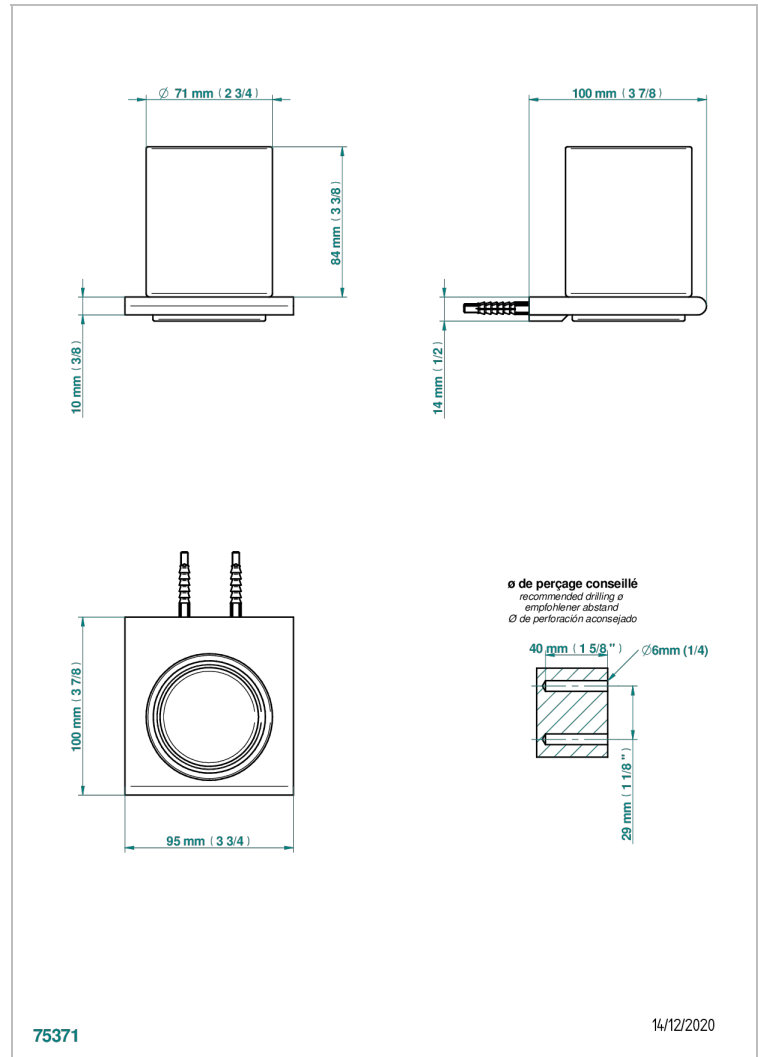

ICON-X CARBONE OR A MANETTES

U7T-536

Porte-verre mural avec verre

THG[®]
PARIS

CARACTÉRISTIQUES

- Icon-x carbone or à manettes
- Porte-verre mural avec verre

FINITIONS DISPONIBLES

Chromé - A02
Chromé mat - C02
Doré brillant - F01
Doré mat - F07
Nickel brillant - B01
Nickel mat - C01

Noir mat céramique - D30
Or pâle - F30
Or pâle mat - F31
Pvd blush - H62
Pvd blush mat - H60
Pvd couleur bronze brown - F33

Pvd couleur bronze brown - mat - F34
Pvd couleur doré - H52
Pvd couleur doré mat - H53
Pvd couleur laiton - H49
Pvd couleur laiton mat - H50
Pvd couleur nickel - H55

Pvd couleur nickel mat - H56
Pvd graphite - H64
Pvd graphite mat - H65
Pvd umber - H66
Pvd umber mat - H67
Vieux nickel - H28