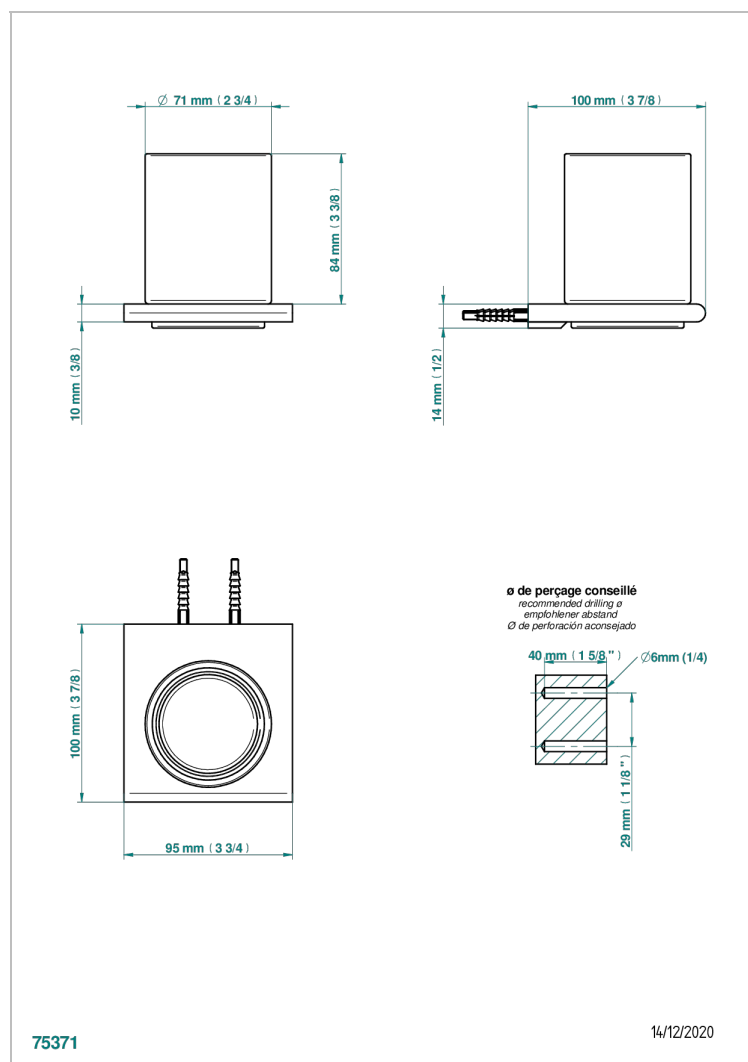

ICON-X CARBON DORADO CON MANETAS

U7T-536

Portavasos mural con vaso de cristal

THG[®]
PARIS

75371

14/12/2020

CARACTERÍSTICAS

- Icon-x carbon dorado con manetas
- Portavasos mural con vaso de cristal