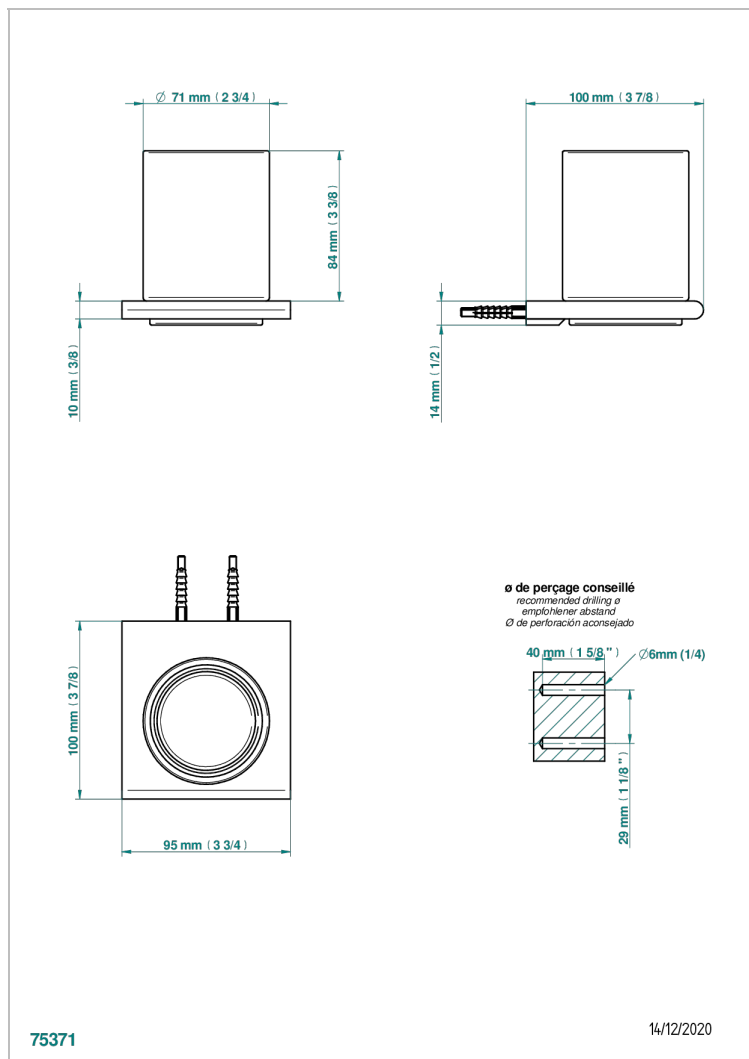

# ICON-X CARBONE OR A MANETTES

U7T-536

Porte-verre mural avec verre

THG<sup>®</sup>  
PARIS

## CARACTÉRISTIQUES

- Icon-x carbone or à manettes
- Porte-verre mural avec verre