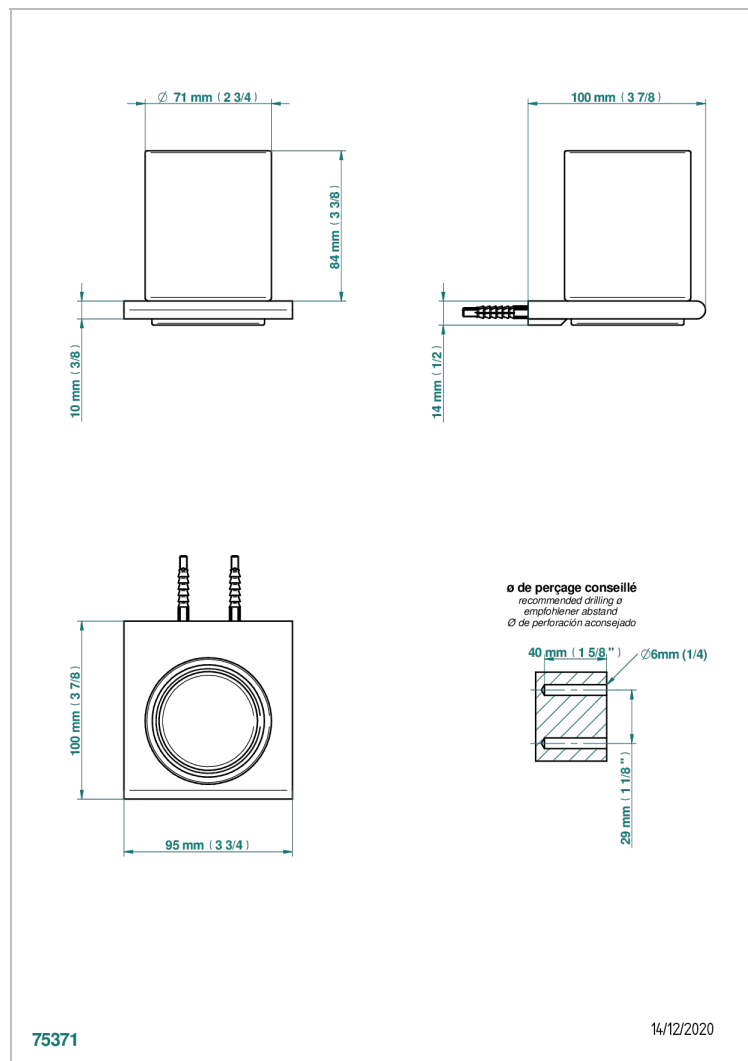

ICON-X CARBON DORADO CON MANETAS

U7T-536

Portavasos mural con vaso de cristal

THG[®]
PARIS

75371

14/12/2020

CARACTERÍSTICAS

- Icon-x carbon dorado con manetas
- Portavasos mural con vaso de cristal