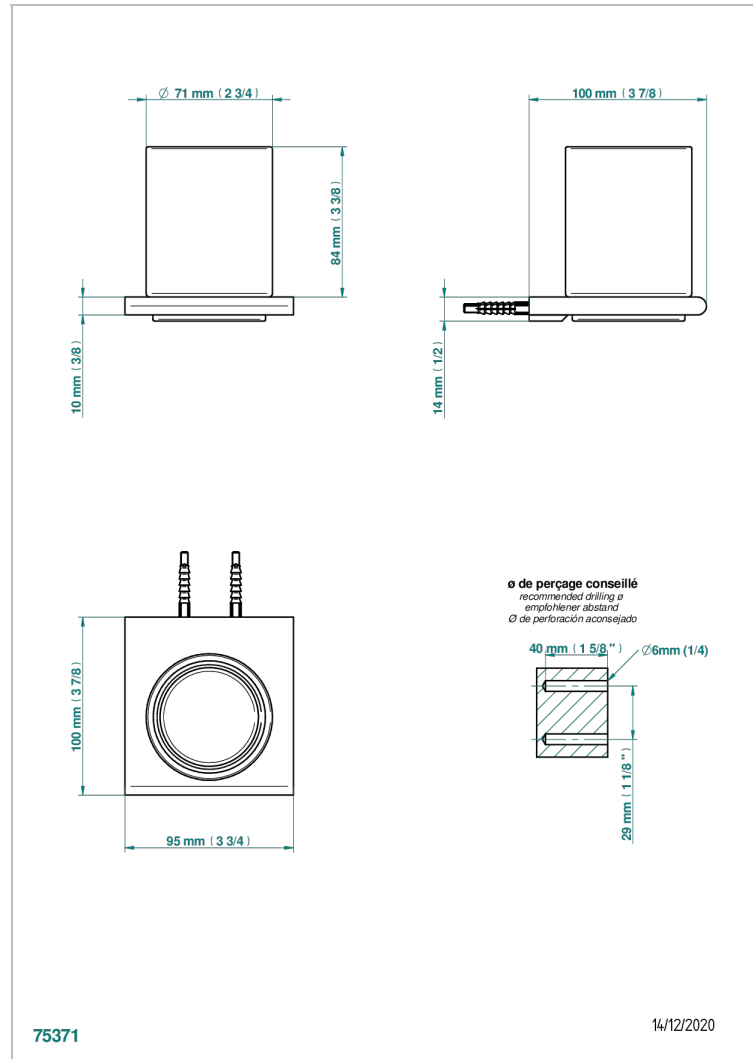

# ICON-X CARBON DORADO CON MANETAS

U7T-536

Portavasos mural con vaso de cristal

THG<sup>®</sup>  
PARIS

## CARACTERÍSTICAS

- Icon-x carbon dorado con manetas
- Portavasos mural con vaso de cristal