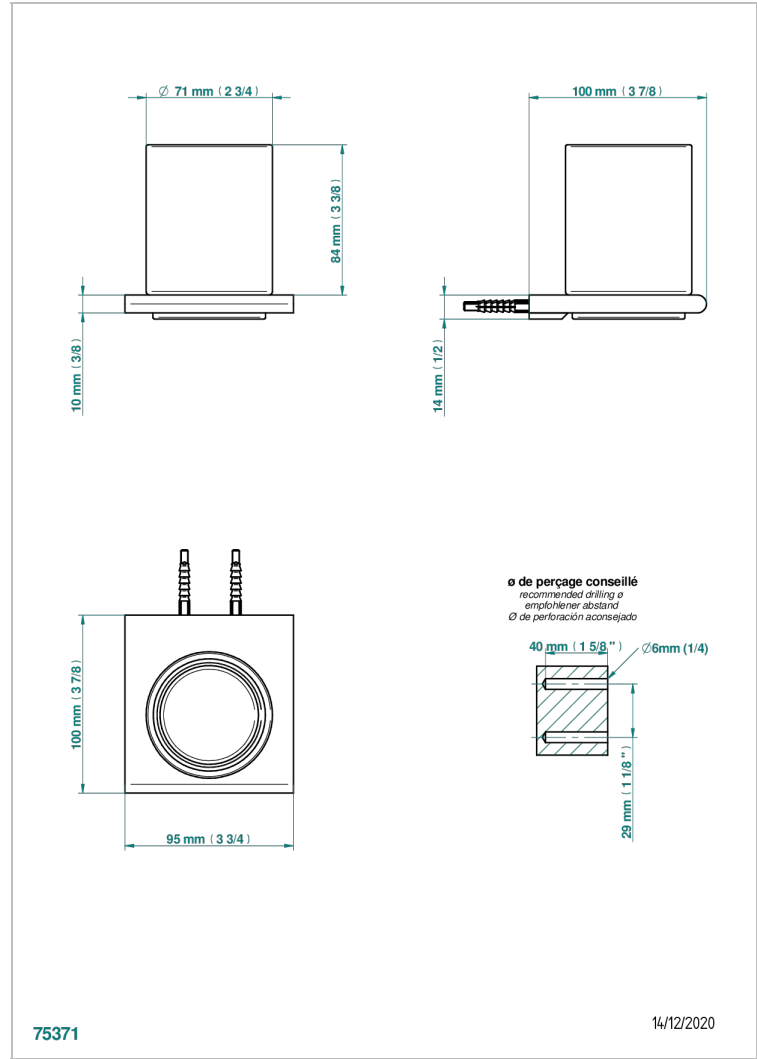

ICON-X CARBON GOLD WITH LEVER

U7T-536

壁挂式杯架，带杯子

THG[®]
PARIS

特色

- Icon-X Carbon Gold with lever
- 壁挂式杯架，带杯子

可选饰面

Black ceram - D30
Blush PVD - H62
Graphite PVD - H64
Matt Umber PVD - H67
Matt blush PVD - H60
Matt graphite PVD - H65

PVD哑光棕铜 - F34
PVD哑光金 - H53
PVD哑光铜 - H50
PVD哑光镍 - H56
PVD抛光铜 - H49
PVD棕铜 - F33

PVD金色 - H52
PVD镍 - H55
Umber PVD - H66
哑光浅金 - F31
哑光金 - F07
哑光铬 - C02

哑光镍 - C01
复古镍 - H28
抛光金 (24K金) - F01
抛光铬 - A02
抛光镍 - B01
浅金 - F30