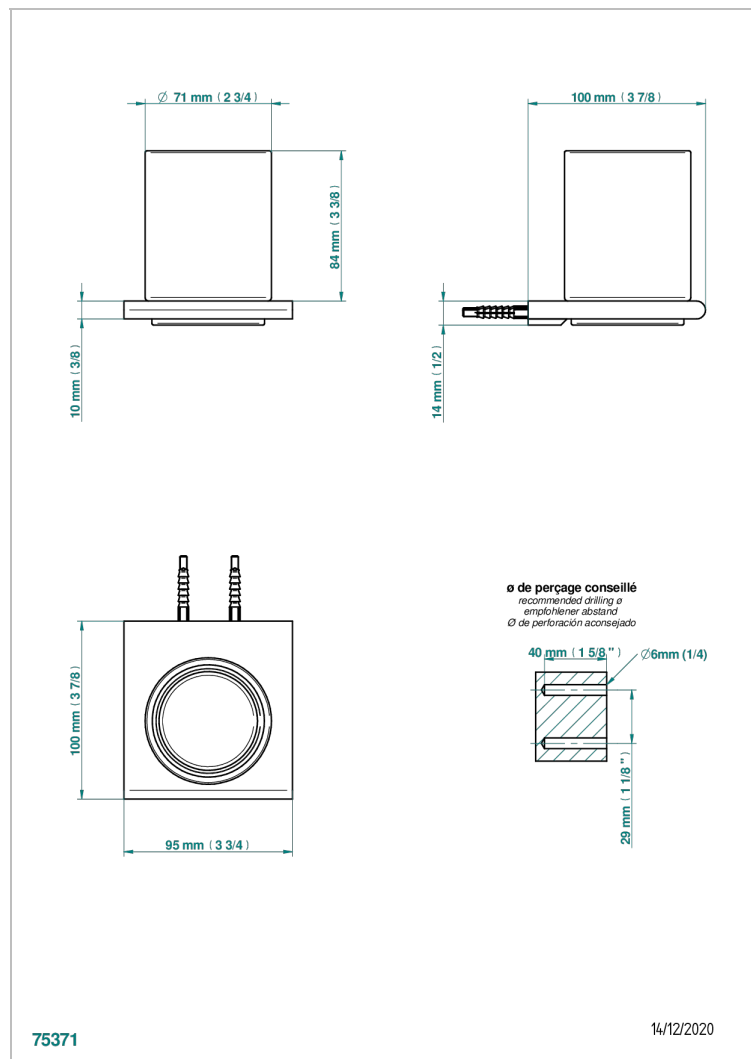

# ICON-X TITANE A MANETTES

U7M-536

Porte-verre mural avec verre

THG<sup>®</sup>  
PARIS

## CARACTÉRISTIQUES

- Icon-x titane à manettes
- Porte-verre mural avec verre