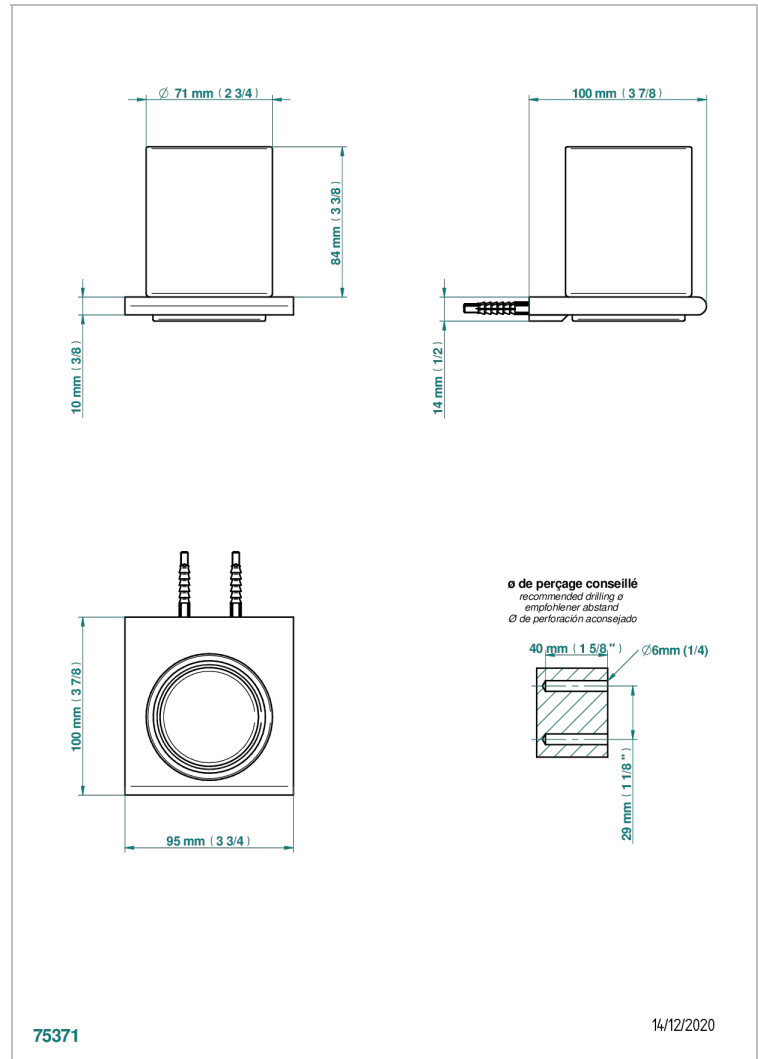

ICON-X TITANIO CON MANETAS

U7M-536

Portavasos mural con vaso de cristal

THG[®]
PARIS

CARACTERÍSTICAS

- Icon-x titanio con manetas
- Portavasos mural con vaso de cristal

ACABADOS DISPONIBLES

Cerámica negra mate - D30
Cromo - A02
Cromo mate - C02
Dorado - F01
Dorado mate - F07
Dorado pálido - F30