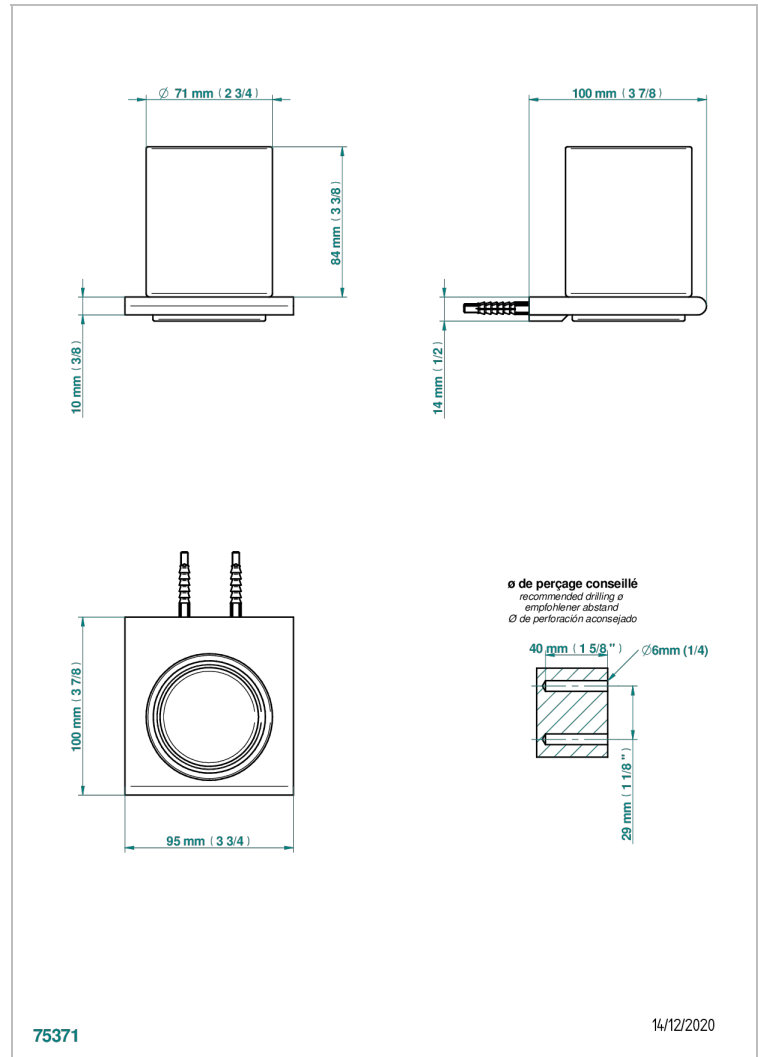

# ICON-X TITANE A MANETTES

U7M-536

Porte-verre mural avec verre

THG<sup>®</sup>  
PARIS

## CARACTÉRISTIQUES

- Icon-x titane à manettes
- Porte-verre mural avec verre