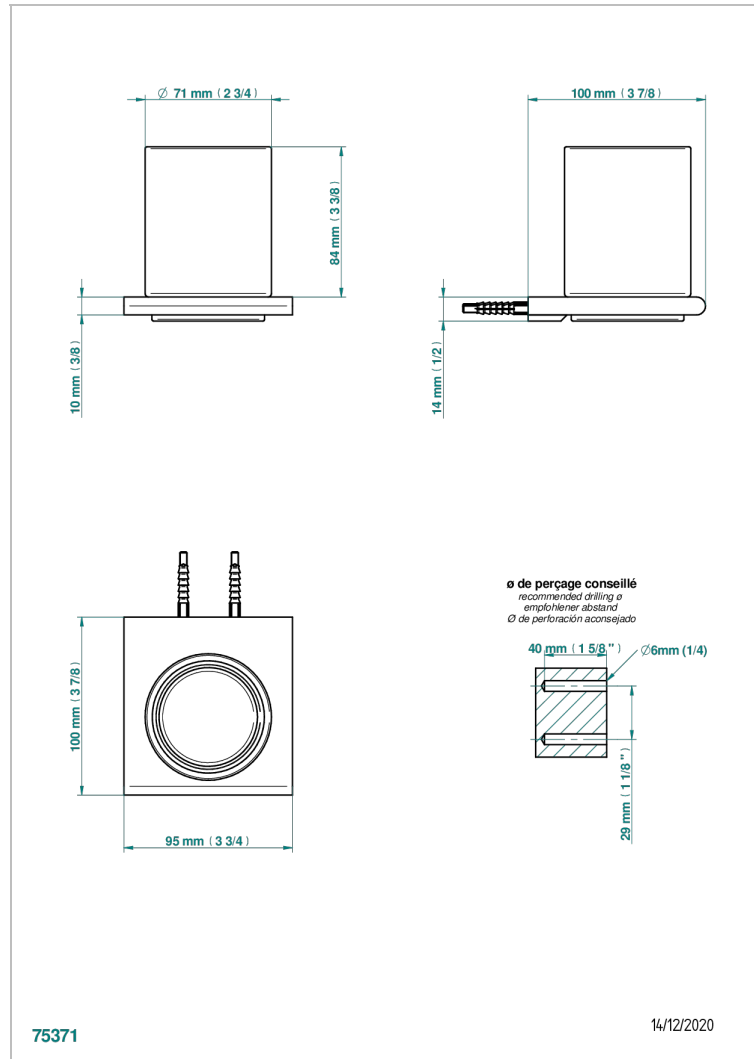

ICON-X TITANIO CON MANETAS

U7M-536

Portavasos mural con vaso de cristal

THG[®]
PARIS

CARACTERÍSTICAS

- Icon-x titanio con manetas
- Portavasos mural con vaso de cristal

ACABADOS DISPONIBLES

Cerámica negra mate - D30
Cromo - A02
Cromo mate - C02
Dorado - F01
Dorado mate - F07
Dorado pálido - F30