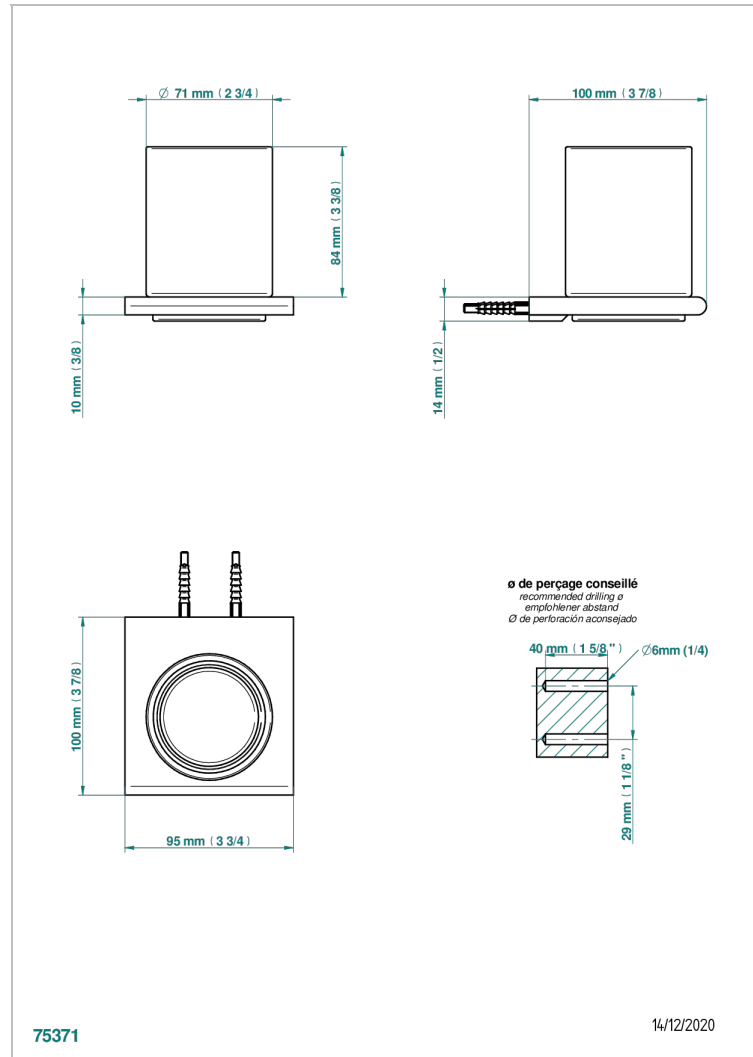

ICON-X TITAN MIT HEBEL

U7M-536

Wandglashalter mit Glas

THG
PARIS

EIGENSCHAFTEN

- Icon-x titan mit hebel
- Wandglashalter mit Glas

VERFÜGBARE OBERFLÄCHEN

Altnickel - H28
Blassgold - F30
Blassgold matt unlackiert - F31
Chrom - A02
Chrom matt - C02
Gold - F01