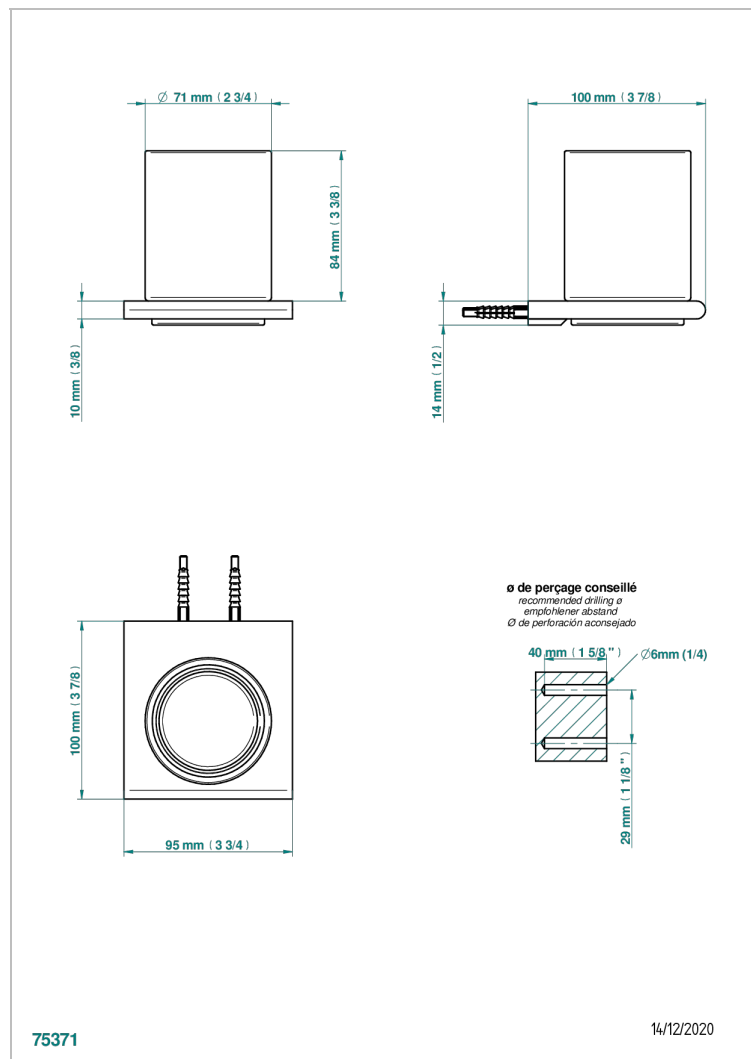

ICON-X TITANIUM WITH LEVER

U7M-536

Стакан настенный для зубных щёток

THG[®]
PARIS

ХАРАКТЕРИСТИКИ

- Icon-X Titanium with lever
- Стакан настенный для зубных щёток

ДОСТУПНЫЕ ВАРИАНТЫ ПОКРЫТИЙ

Black ceram - D30
Blush PVD - H62
Graphite PVD - H64
Matt Umber PVD - H67
Matt blush PVD - H60
Matt graphite PVD - H65