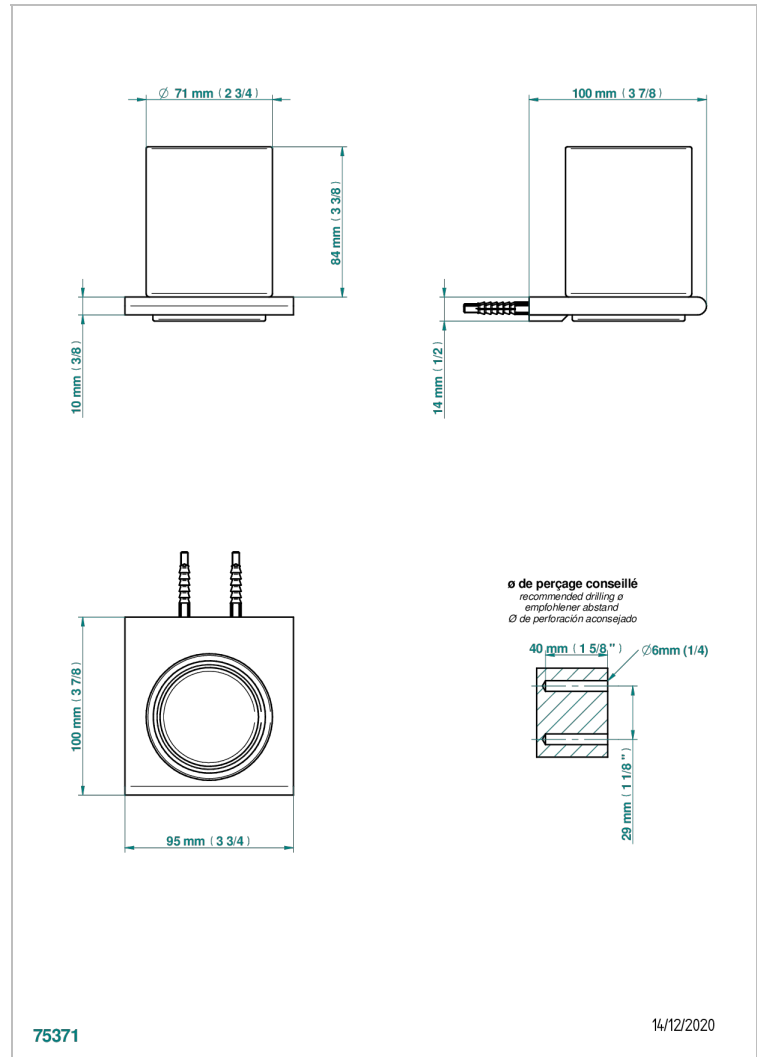

ICON-X TITAN MIT HEBEL

U7M-536

Wandglashalter mit Glas

THG
PARIS

75371

14/12/2020

EIGENSCHAFTEN

- Icon-x titan mit hebel
- Wandglashalter mit Glas

VERFÜGBARE OBERFLÄCHEN

Altnickel - H28
Blassgold - F30
Blassgold matt unlackiert - F31
Chrom - A02
Chrom matt - C02
Gold - F01

Gold matt - F07
Mattschwarz keramik - D30
Nickel matt - C01
Pvd blush - H62
Pvd blush matt - H60
Pvd bronze braun - F33