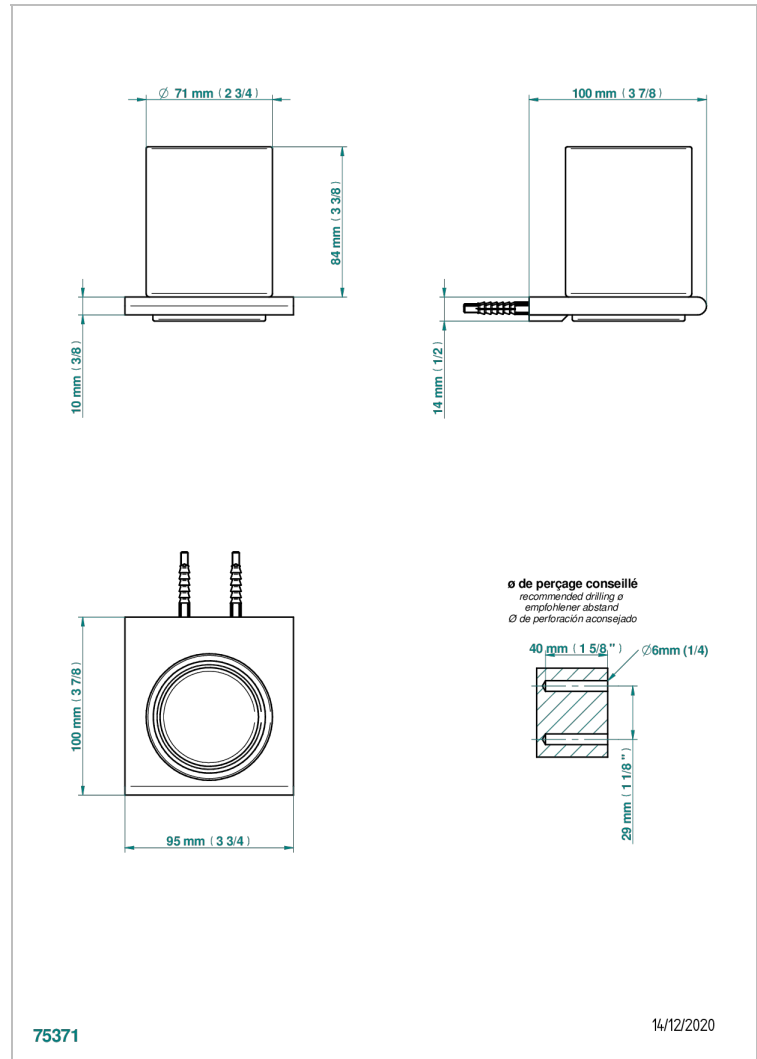

ICON-X TITANIUM WITH LEVER

U7M-536

壁挂式杯架，带杯子

THG[®]
PARIS

特色

- Icon-X Titanium with lever
- 壁挂式杯架，带杯子

可选饰面

Black ceram - D30
Blush PVD - H62
Graphite PVD - H64
Matt Umber PVD - H67
Matt blush PVD - H60
Matt graphite PVD - H65

PVD哑光棕铜 - F34
PVD哑光金 - H53
PVD哑光铜 - H50
PVD哑光镍 - H56
PVD抛光铜 - H49
PVD棕铜 - F33

PVD金色 - H52
PVD镍 - H55
Umber PVD - H66
哑光浅金 - F31
哑光金 - F07
哑光铬 - C02

哑光镍 - C01
复古镍 - H28
抛光金 (24K金) - F01
抛光铬 - A02
抛光镍 - B01
浅金 - F30