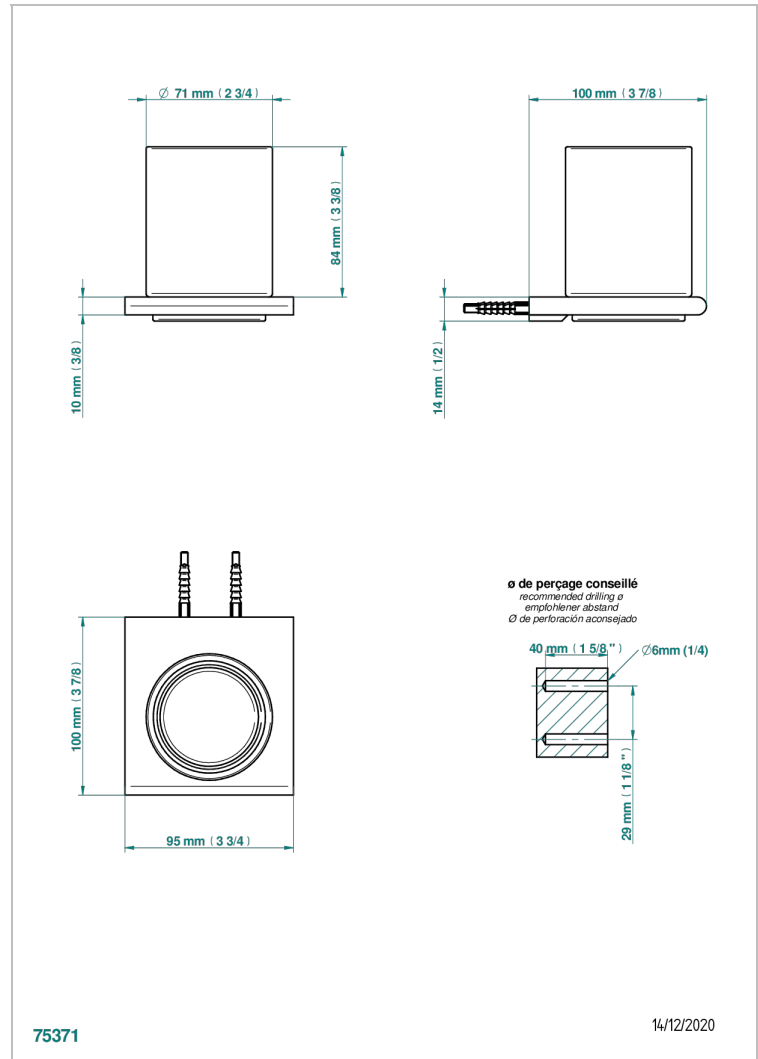

ICON-X TITANE

U7L-536

Porte-verre mural avec verre

THG[®]
PARIS

CARACTÉRISTIQUES

- Icon-x titane
- Porte-verre mural avec verre

FINITIONS DISPONIBLES

Chromé - A02
Chromé mat - C02
Doré brillant - F01
Doré mat - F07
Nickel brillant - B01
Nickel mat - C01

Noir mat céramique - D30
Or pâle - F30
Or pâle mat - F31
Pvd blush - H62
Pvd blush mat - H60
Pvd couleur bronze brown - F33

Pvd couleur bronze brown - mat - F34
Pvd couleur doré - H52
Pvd couleur doré mat - H53
Pvd couleur laiton - H49
Pvd couleur laiton mat - H50
Pvd couleur nickel - H55