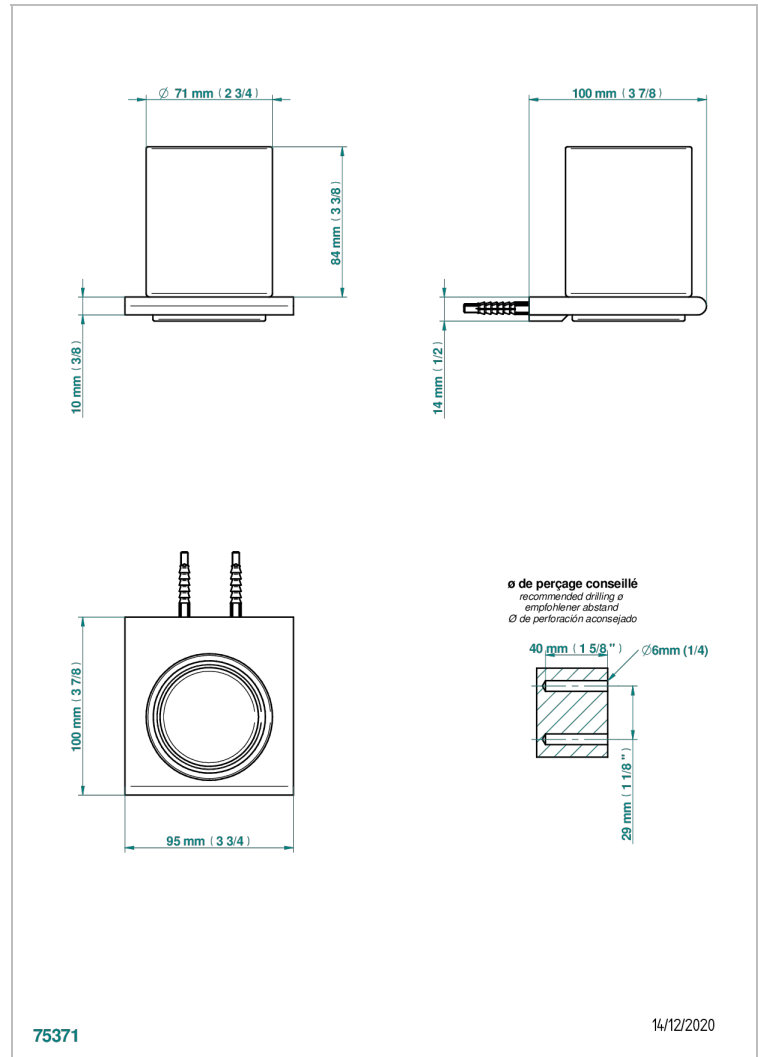

ICON-X TITANE

U7L-536

Porte-verre mural avec verre

THG[®]
PARIS

CARACTÉRISTIQUES

- Icon-x titane
- Porte-verre mural avec verre

FINITIONS DISPONIBLES

Chromé - A02
Chromé mat - C02
Doré brillant - F01
Doré mat - F07
Nickel brillant - B01
Nickel mat - C01

Noir mat céramique - D30
Or pâle - F30
Or pâle mat - F31
Pvd blush - H62
Pvd blush mat - H60
Pvd couleur bronze brown - F33

Pvd couleur bronze brown - mat - F34
Pvd couleur doré - H52
Pvd couleur doré mat - H53
Pvd couleur laiton - H49
Pvd couleur laiton mat - H50
Pvd couleur nickel - H55

Pvd couleur nickel mat - H56
Pvd graphite - H64
Pvd graphite mat - H65
Pvd umber - H66
Pvd umber mat - H67
Vieux nickel - H28