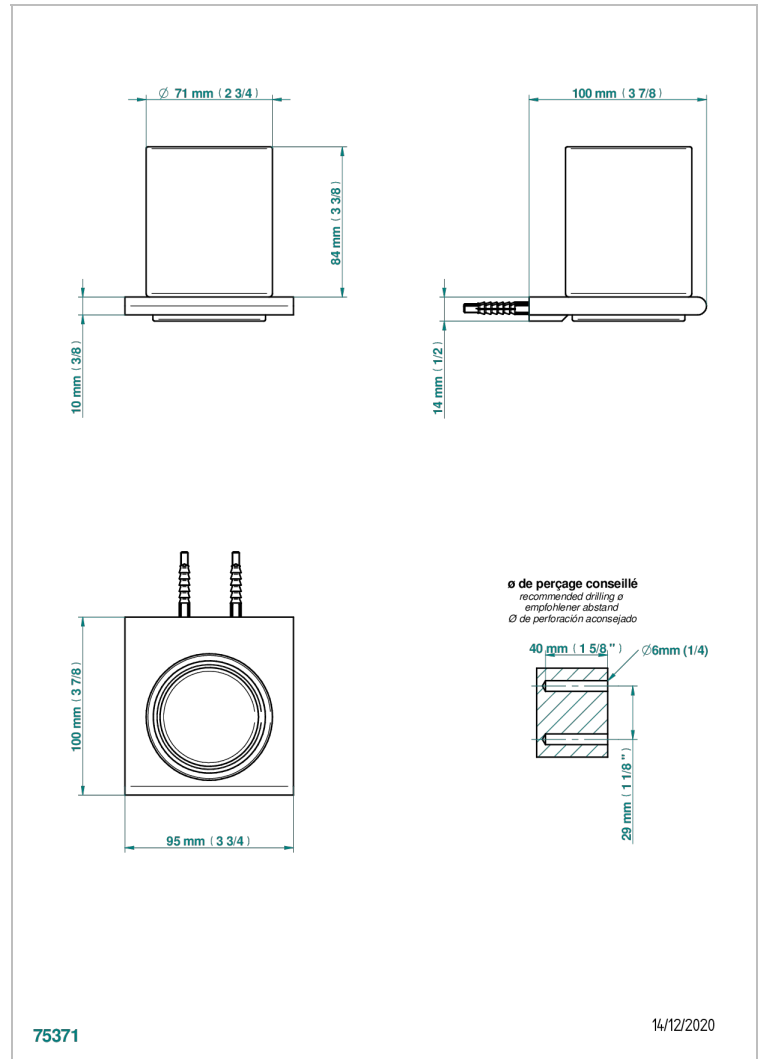

# ICON-X TITANE

U7L-536

Porte-verre mural avec verre

THG<sup>®</sup>  
PARIS

## CARACTÉRISTIQUES

- Icon-x titane
- Porte-verre mural avec verre