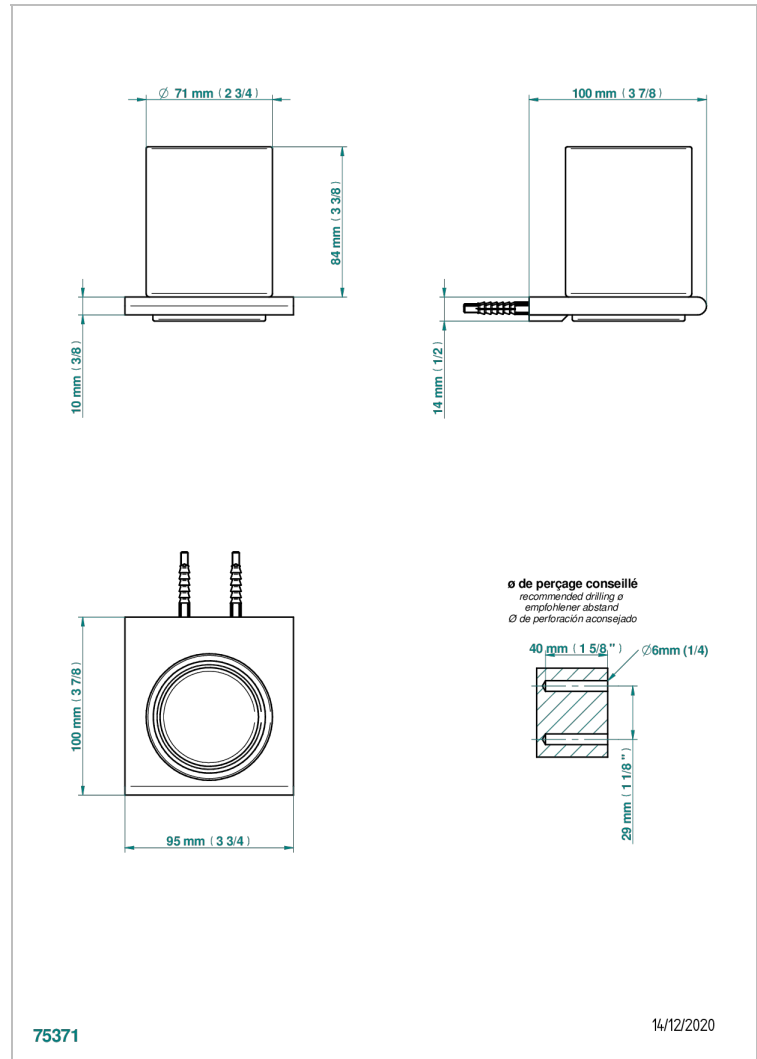

# ICON-X TITANIO

U7L-536

Portavasos mural con vaso de cristal

THG<sup>®</sup>  
PARIS

## CARACTERÍSTICAS

- Icon-x titanio
- Portavasos mural con vaso de cristal