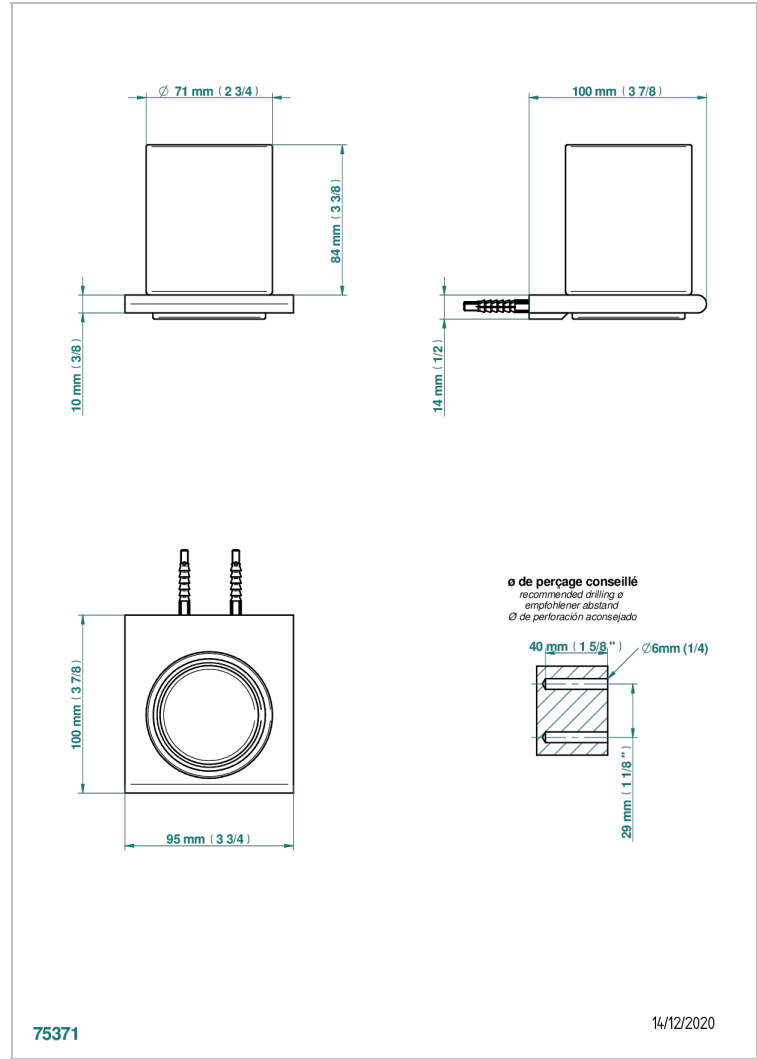

# ICON-X TITANIUM

U7L-536

壁挂式杯架，带杯子

THG<sup>®</sup>  
PARIS

## 特色

- Icon-X Titanium
- 壁挂式杯架，带杯子