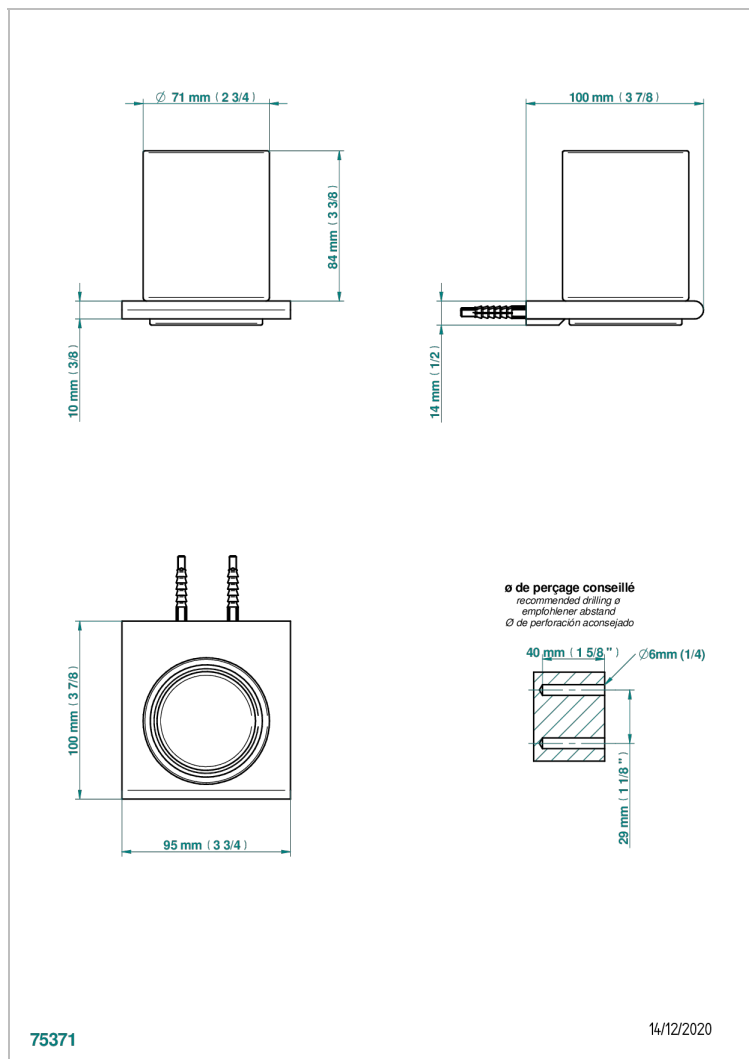

ICON-X INSERTS METAL A MANETTES

U7K-536

Porte-verre mural avec verre

THG[®]
PARIS

CARACTÉRISTIQUES

- Icon-x inserts métal à manettes
- Porte-verre mural avec verre

FINITIONS DISPONIBLES

Chromé - A02
Chromé insert doré - GA1
Chromé mat - C02
Doré brillant - F01
Doré mat - F07
Nickel brillant - B01

Nickel mat - C01
Noir mat céramique - D30
Or pâle - F30
Or pâle mat - F31
Pvd blush - H62
Pvd blush mat - H60

Pvd couleur bronze brown - F33
Pvd couleur bronze brown - mat - F34
Pvd couleur doré - H52
Pvd couleur doré mat - H53
Pvd couleur laiton - H49
Pvd couleur laiton mat - H50