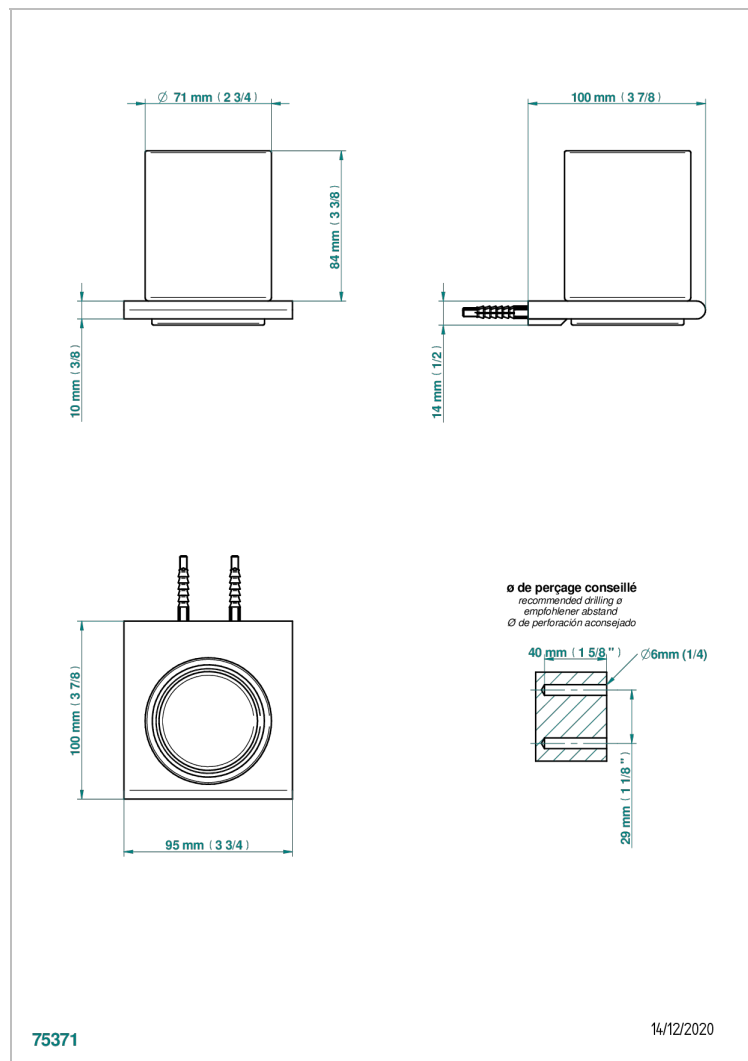

ICON-X INCRUSTACION METALICA CON MANETAS

U7K-536

Portavaso mural con vaso de cristal

CARACTERÍSTICAS

- Icon-x incrustación metálica con manetas
- Portavaso mural con vaso de cristal

ACABADOS DISPONIBLES

Cerámica negra mate - D30
Cromo - A02
Cromo mate - C02
Dorado - F01
Dorado mate - F07
Dorado pálido - F30