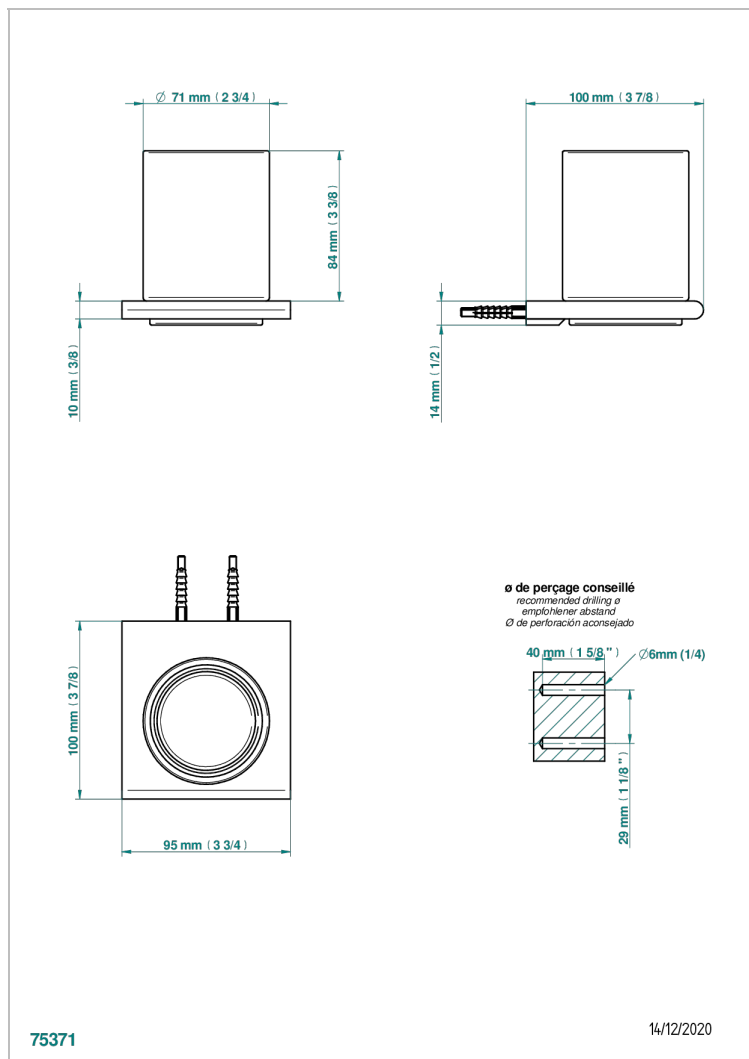

# ICON-X INSERTS METAL A MANETTES

U7K-536

THG<sup>®</sup>  
PARIS

Porte-verre mural avec verre

## CARACTÉRISTIQUES

- Icon-x inserts métal à manettes
- Porte-verre mural avec verre

Vieux nickel - H28