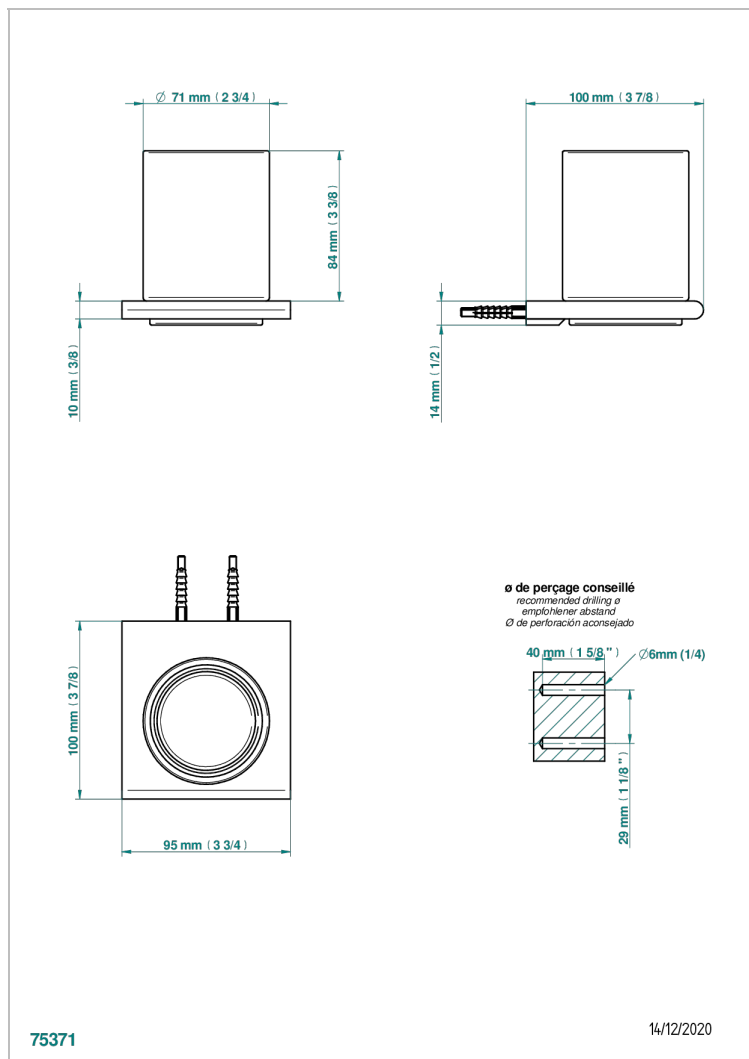

# ICON-X INSERTS METAL A MANETTES

U7K-536

Porte-verre mural avec verre

THG<sup>®</sup>  
PARIS

## CARACTÉRISTIQUES

- Icon-x inserts métal à manettes
- Porte-verre mural avec verre

Vieux nickel - H28