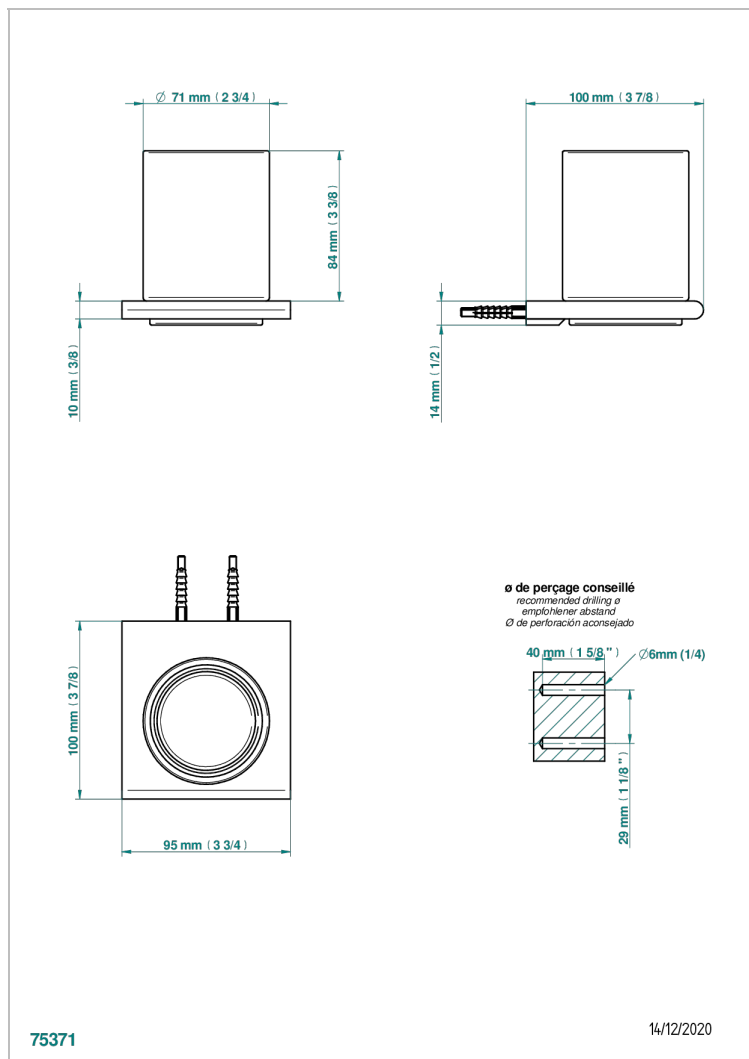

ICON-X INCRUSTACION METALICA CON MANETAS

U7K-536

THG
PARIS

Portavasos mural con vaso de cristal

CARACTERÍSTICAS

- Icon-x incrustación metálica con manetas
- Portavasos mural con vaso de cristal

ACABADOS DISPONIBLES