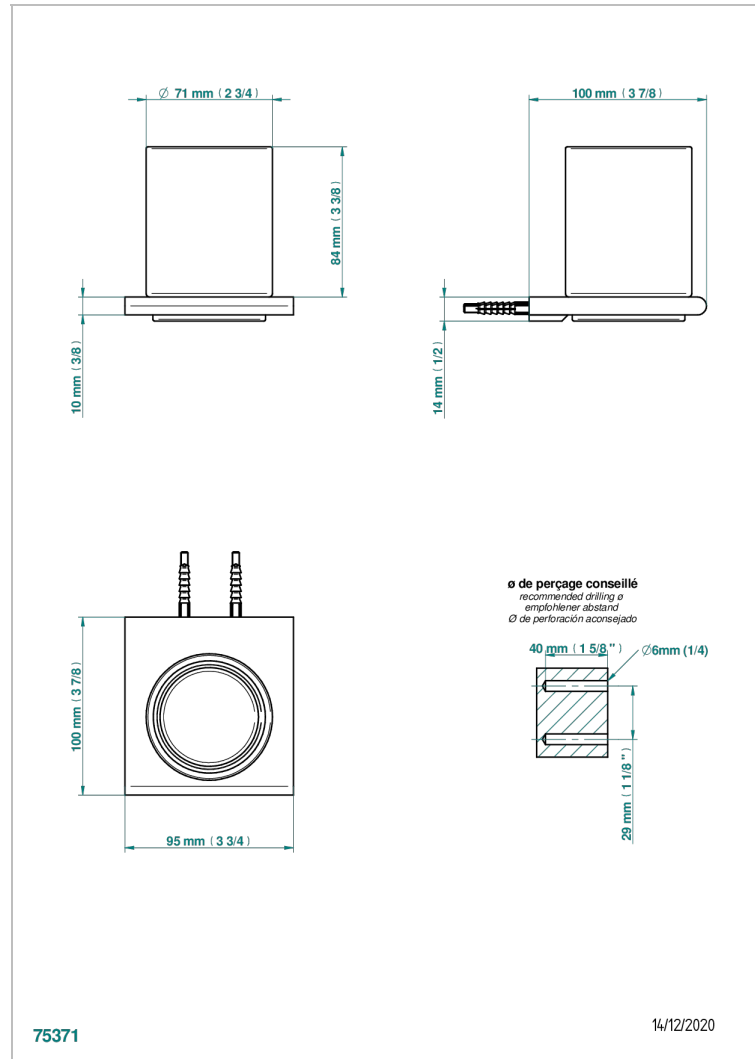

ICON-X METALLEINLAGE MIT HEBEL

U7K-536

Wandglashalter mit Glas

THG[®]
PARIS

EIGENSCHAFTEN

- Icon-x metalleinlage mit hebel
- Wandglashalter mit Glas

VERFÜGBARE OBERFLÄCHEN

Altnickel - H28
Blassgold - F30
Blassgold matt unlackiert - F31
Chrom - A02
Chrom matt - C02
Gold - F01

Pvd messing - H49
Pvd messing matt - H50
Pvd nickel - H55
Pvd nickel matt - H56
Pvd umber - H66
Pvd umber matt - H67

Silbernickel - B01