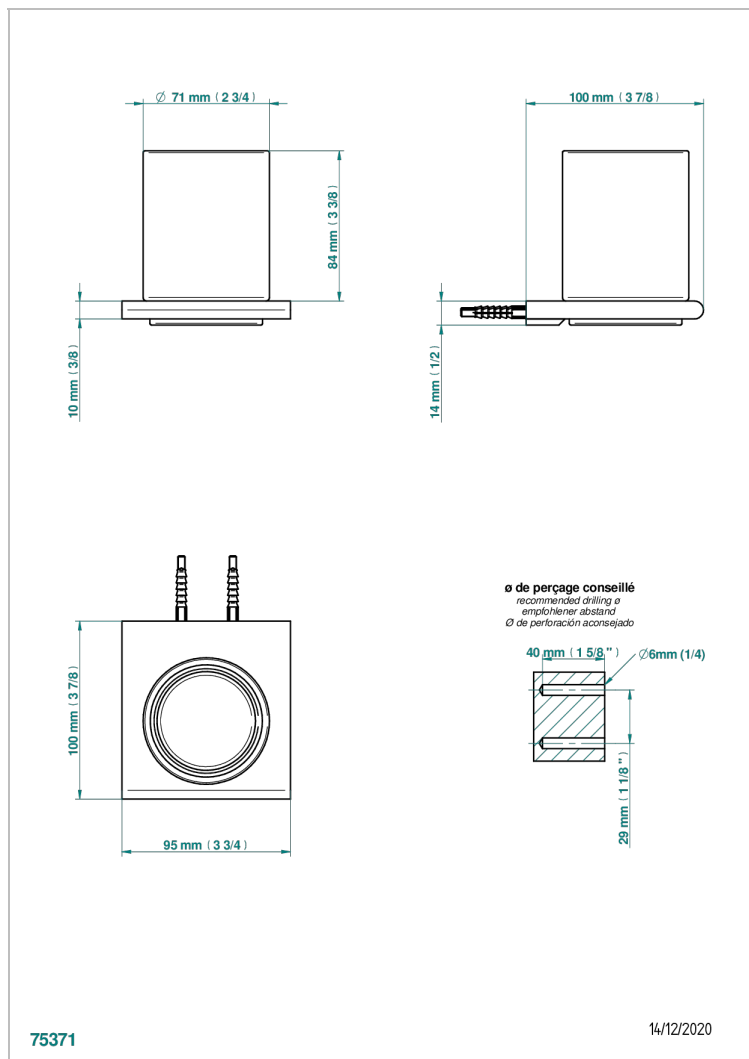

ICON-X INSERTS METAL A MANETTES

U7K-536

Porte-verre mural avec verre

THG[®]
PARIS

CARACTÉRISTIQUES

- Icon-x inserts métal à manettes
- Porte-verre mural avec verre

FINITIONS DISPONIBLES

Chromé - A02
Chromé insert doré - GA1
Chromé mat - C02
Doré brillant - F01
Doré mat - F07
Nickel brillant - B01

Nickel mat - C01
Noir mat céramique - D30
Or pâle - F30
Or pâle mat - F31
Pvd blush - H62
Pvd blush mat - H60

Pvd couleur bronze brown - F33
Pvd couleur bronze brown - mat - F34
Pvd couleur doré - H52
Pvd couleur doré mat - H53
Pvd couleur laitton - H49
Pvd couleur laitton mat - H50