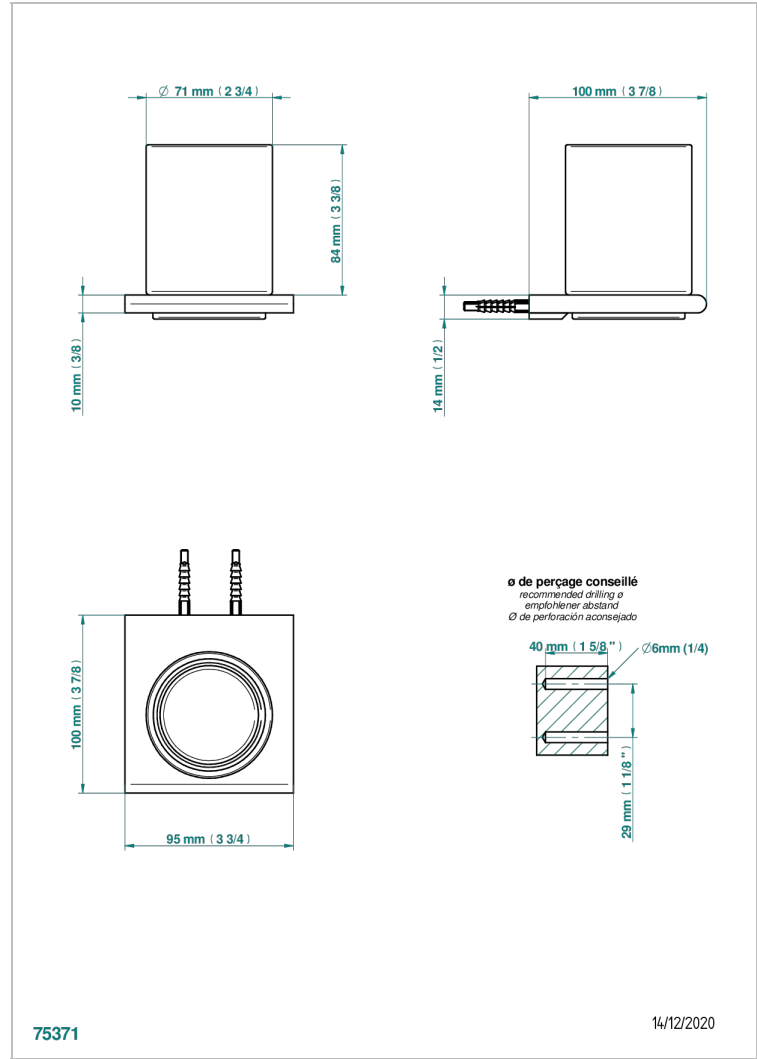

ICON-X INCRUSTACION METALICA CON MANETAS

U7K-536

Portavaso mural con vaso de cristal

CARACTERÍSTICAS

- Icon-x incrustación metálica con manetas
- Portavaso mural con vaso de cristal

ACABADOS DISPONIBLES

Cerámica negra mate - D30
Cromo - A02
Cromo mate - C02
Dorado - F01
Dorado mate - F07
Dorado pálido - F30

Dorado pálido mate (sin barniz) - F31
Níquel - B01
Níquel mate - C01
Níquel viejo - H28
Polished chrome with gold inlay - GA1
Pvd blush - H62

Pvd blush mate - H60
Pvd color latón - H49
Pvd color latón mate - H50
Pvd color níquel - H55
Pvd color níquel mate - H56
Pvd color oro - H52