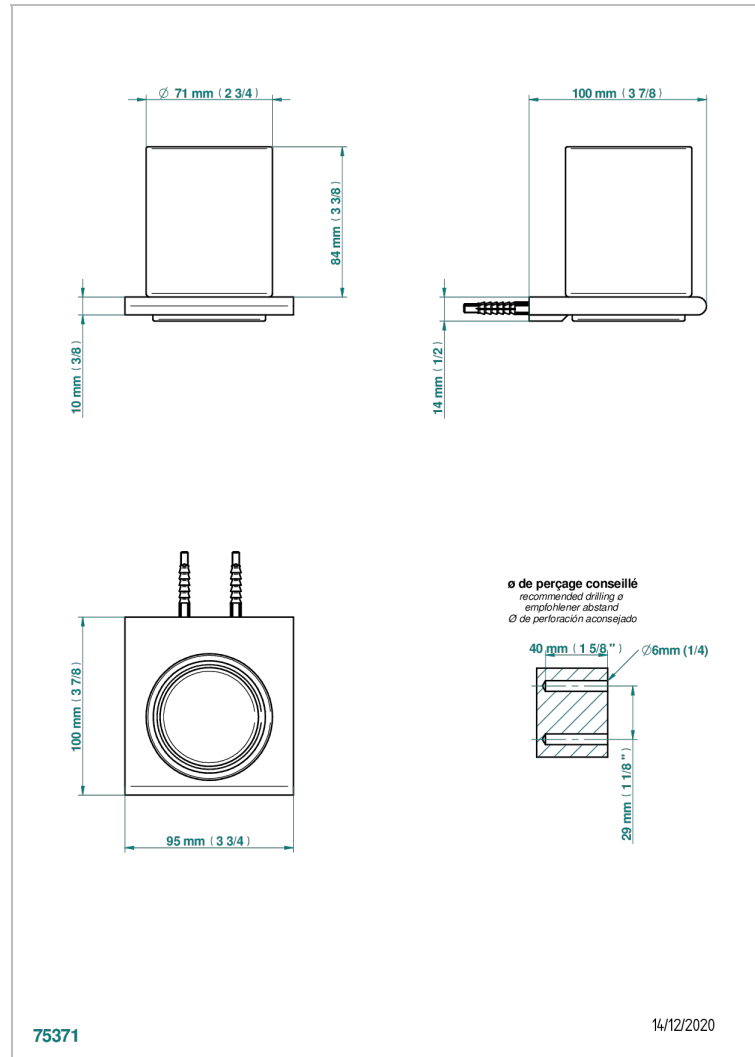

# ICON-X METALLEINLAGE MIT HEBEL

U7K-536

Wandglashalter mit Glas

THG<sup>®</sup>  
PARIS

## EIGENSCHAFTEN

- Icon-x metalleinlage mit hebel
- Wandglashalter mit Glas