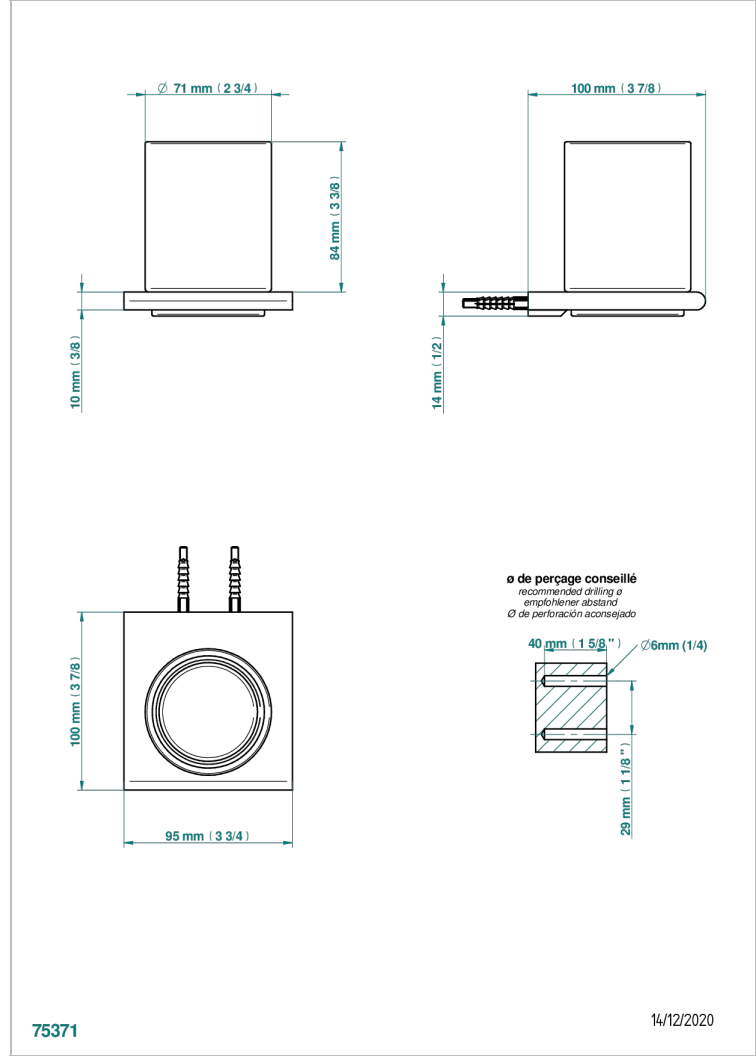

ICON-X METAL INLAYS WITH LEVER

U7K-536

壁挂式杯架，带杯子

75371

14/12/2020

特色

- Icon-X Metal inlays with lever
- 壁挂式杯架，带杯子

可选饰面